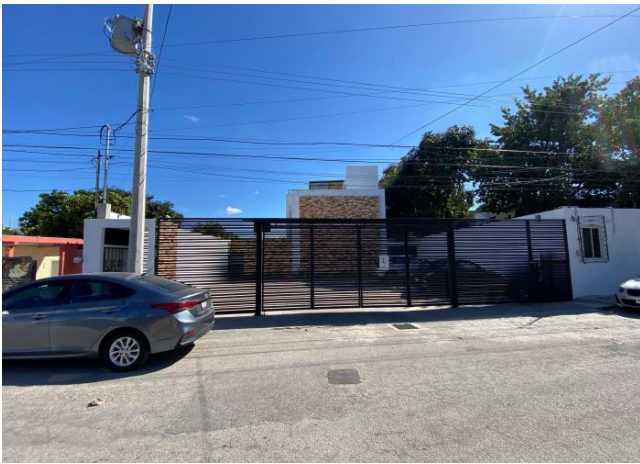

Aviso de privacidad: <https://www.grupotosc.com/privacidad>