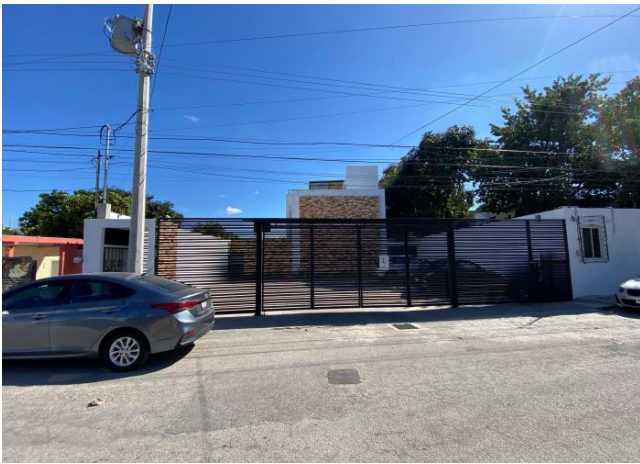

Asesor inmobiliario

Edgar Hernández

edgar@grupotosc.com

981 104 7011

Aviso de privacidad: <https://www.grupotosc.com/privacidad>

<https://grupotosc.com/propiedad/departamento-en-pb-con-jardin-en-montes-de-ame-disponible-en-a-bril>

www.grupotosc.com