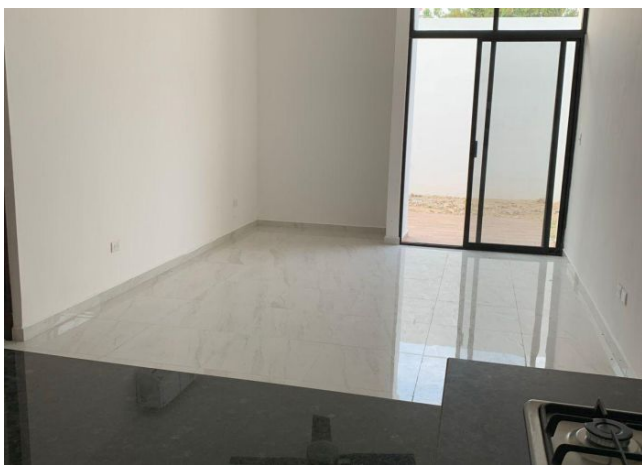

Formas y planes de pago

CONDICIONES RENTA:

Mes de renta

Mes de deposito

Aval o doble deposito.

Galería