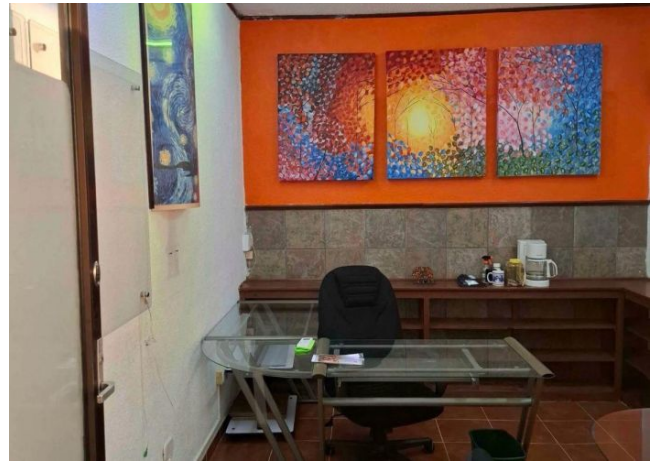

Aviso de privacidad: <https://www.grupotosc.com/privacidad>