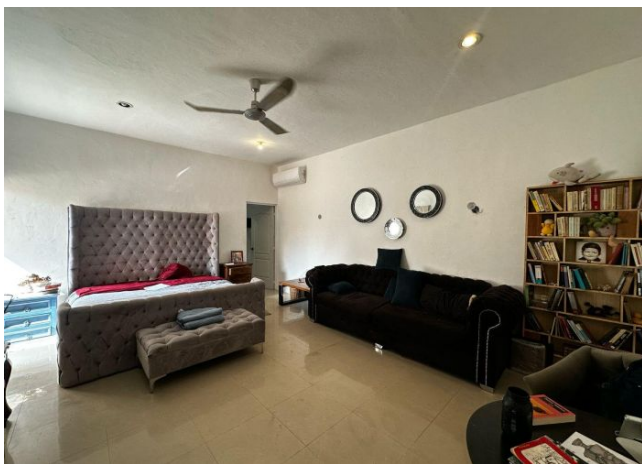

Muros reforzados con técnica prehispánica (cal + sascab).

Formas y planes de pago

CONDICIONES VENTA:

Apartado $50,000 MXN (Válido por 15 días)

Enganche 25%

Avance de obra 25%

Entrega del proyecto 50%

Estas condiciones están planteadas como base inicial, pero mantenemos la disposición de dialogar y explorar ajustes que se alineen con las necesidades específicas de su operación o requerimientos particulares.

Galería