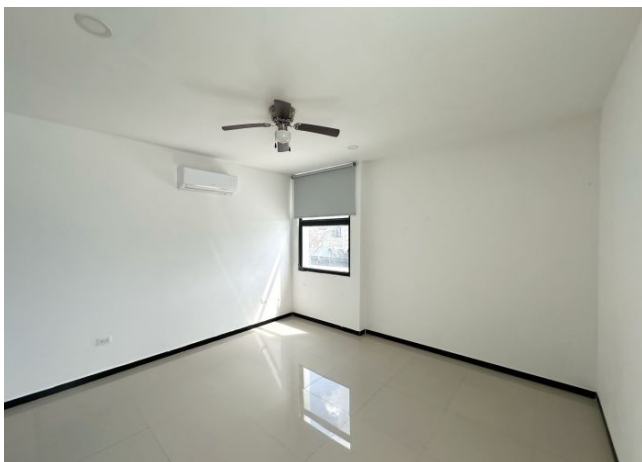

Formas y planes de pago

CONDICIONES RENTA:

Mes de renta

Mes de depósito

Aval o doble depósito

Gastos de convenio.

Galería