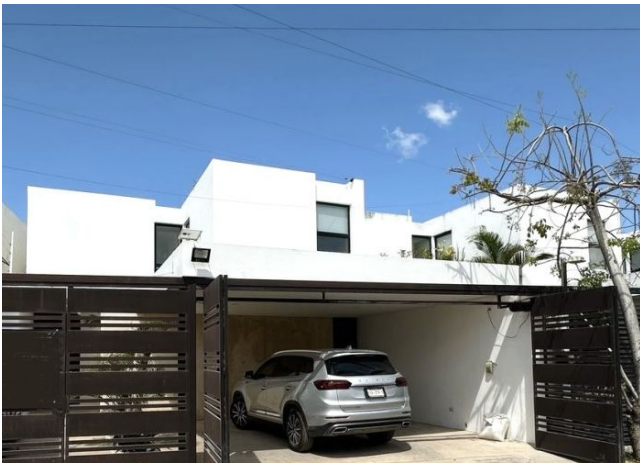

Asesor inmobiliario

Laura Padrón

laura@grupotosc.com

9995283737

Aviso de privacidad: <https://www.grupotosc.com/privacidad>

<https://grupotosc.com/propiedad/casa-con-amplio-jardin-y-piscina-detras-de-la-universidad-modelo>

www.grupotosc.com