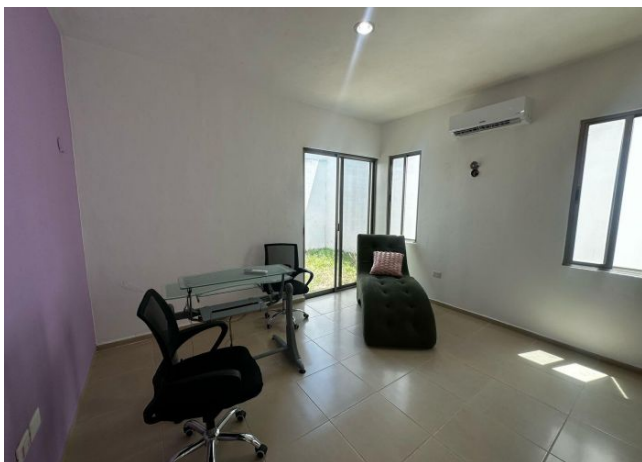

Formas y planes de pago

CONDICIONES RENTA:

Mes de renta

Mes de deposito

Aval o doble deposito

Pago de convenio $8,000.

Galería