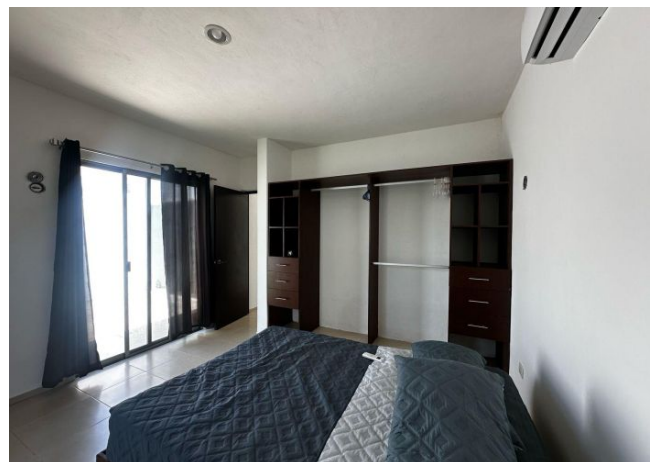

Formas y planes de pago

CONDICIONES RENTA:

Mes de renta

Mes de deposito

Aval o doble deposito

Pago de convenio $8,000.

Galería