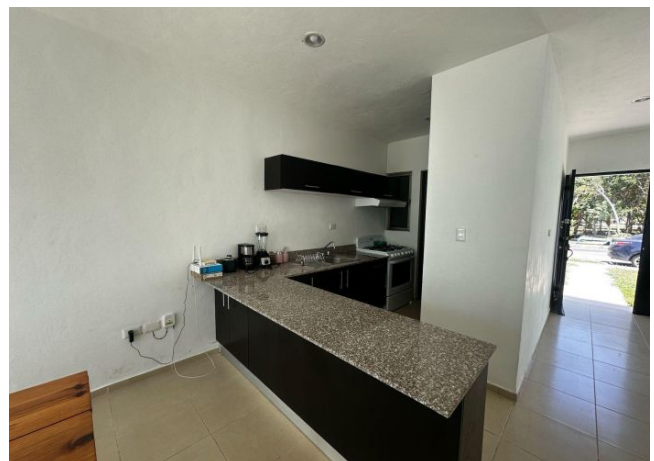

Formas y planes de pago

CONDICIONES RENTA:

Mes de renta

Mes de deposito

Aval o doble deposito

Pago de convenio $8,000.

Galería