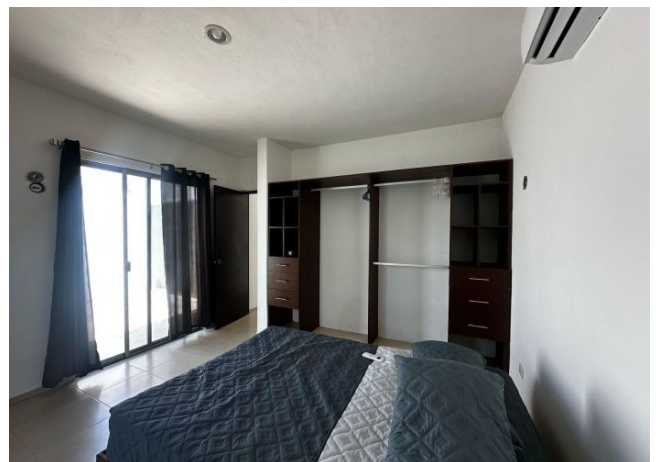

Formas y planes de pago

CONDICIONES RENTA:

Mes de renta

Mes de deposito

Aval o doble deposito

Pago de convenio $8,000.

Galería