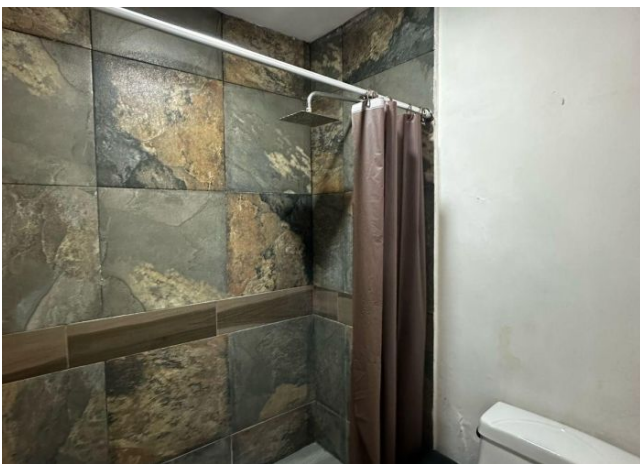

Asesor inmobiliario

Reassignados Grupo Tosc

grupoinmobiliariotosc@gmail.com

9994342081

Aviso de privacidad: <https://www.grupotosc.com/privacidad>