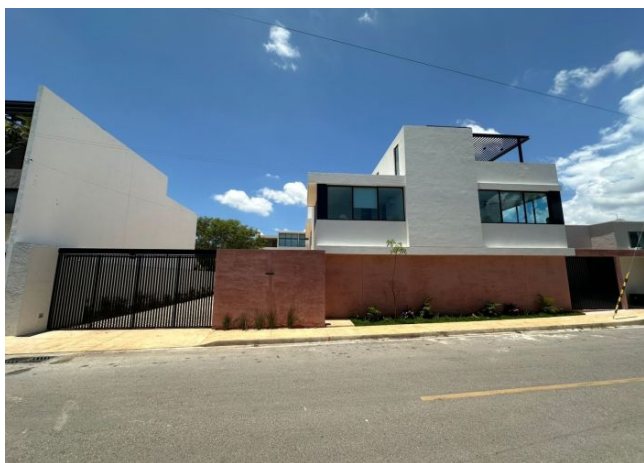

EQUIPAMIENTO:

Calentador

Hidroneumático

Tanque de gas estacionario

Cisterna

Persianas

Ventiladores

Aires acondicionados.

*El precio de renta incluye el agua, recolección de basura y cuota de mantenimiento.

Formas y planes de pago

CONDICIONES RENTA:

Mes de renta

Mes de depósito

Aval o doble depósito

Gastos de convenio.

Galería