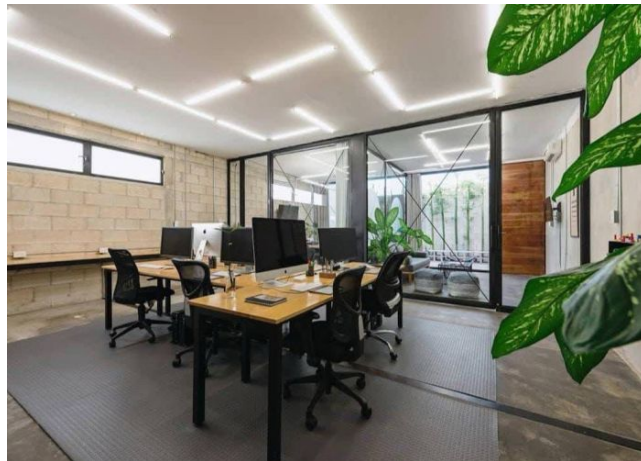

1 mes de renta
1 mes de deposito
pago de convenio
Aval con propiedad en Yucatán o doble depósito en garantía.

Galería