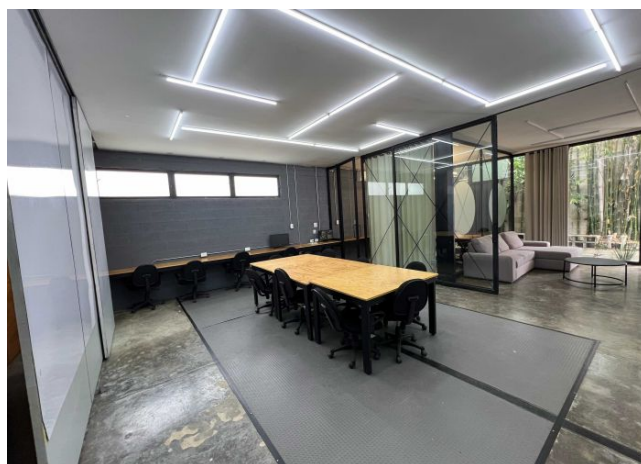

1 mes de renta
1 mes de deposito
pago de convenio
Aval con propiedad en Yucatán o doble depósito en garantía.

Galería