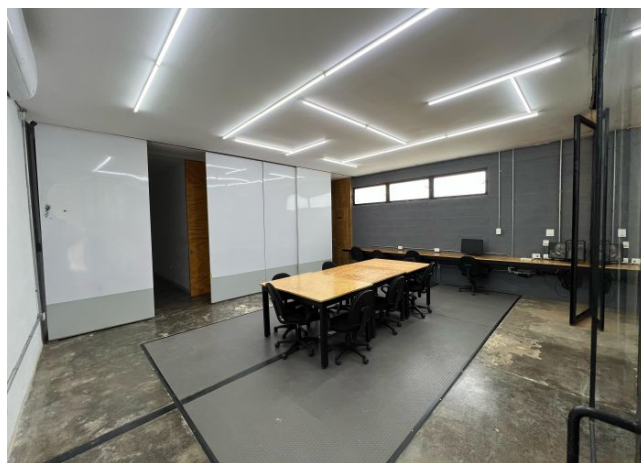

1 mes de renta
1 mes de deposito
pago de convenio
Aval con propiedad en Yucatán o doble depósito en garantía.

Galería