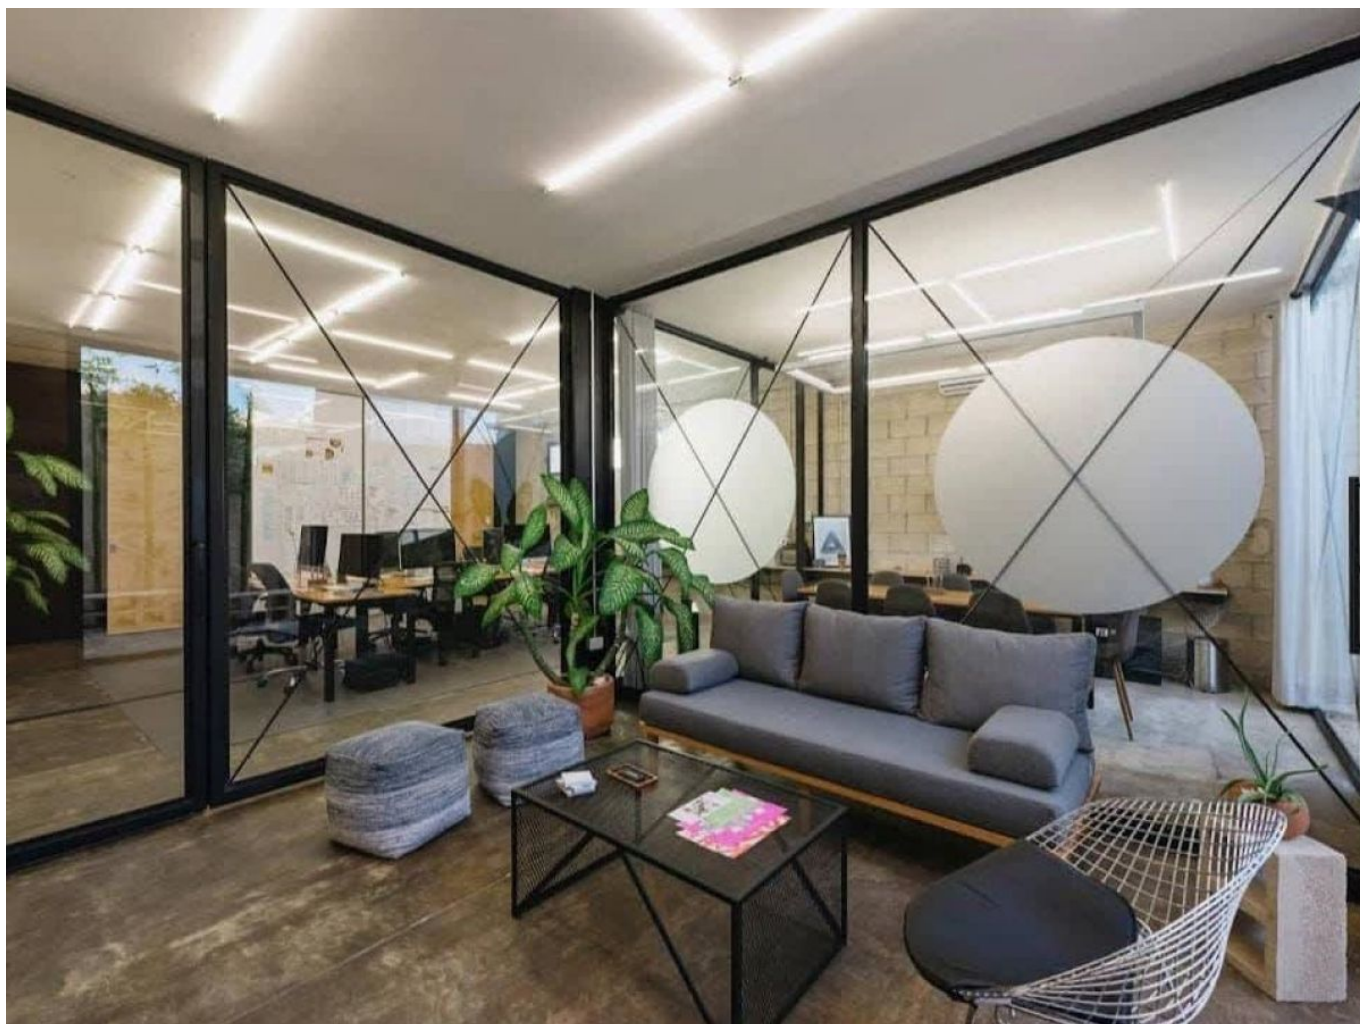

Oficina amueblada para equipo grande de trabajo, dentro de periférico.

Sodzil - Mérida, Yucatán

Precio: \$ 30,000.00 MXN

Tipo de propiedad: Oficina

Tipo de operación: Renta

Detalles

m² de construcción: 100

m² del terreno: 120

Habitaciones: 3

Baños: 2

Plazas de estacionamiento: 1

Plantas: 1

Descripción

Oficina amplia y totalmente amueblada en una sola planta, ideal para equipos de trabajo gracias a sus espacios abiertos e independientes. Ubicada en Sodzil Norte, al norte de Mérida, con fácil acceso al Periférico y avenidas principales como Prolongación Montejo.

Perfecta para empresas que buscan comodidad, privacidad y una ubicación estratégica.

Interior

Recepción con sala en L.

Área central con capacidad para 12 personas (3 mesas unidas).

Área de trabajo con capacidad para 5 personas.