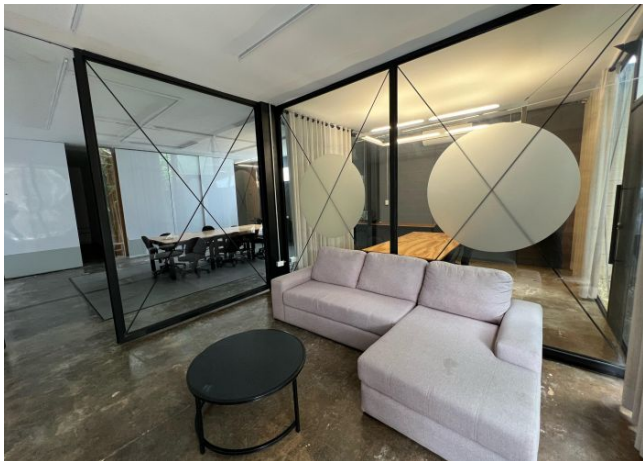

1 mes de renta
1 mes de deposito
pago de convenio
Aval con propiedad en Yucatán o doble depósito en garantía.

Galería