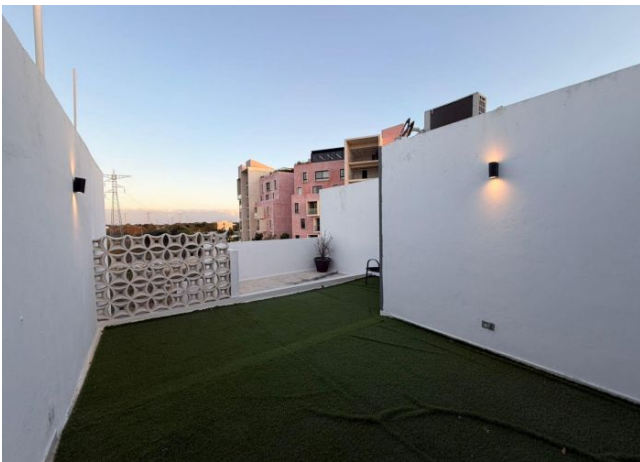

Asesor inmobiliario

Vania Oropeza

vania@grupotosc.com

9993864030

Aviso de privacidad: <https://www.grupotosc.com/privacidad>