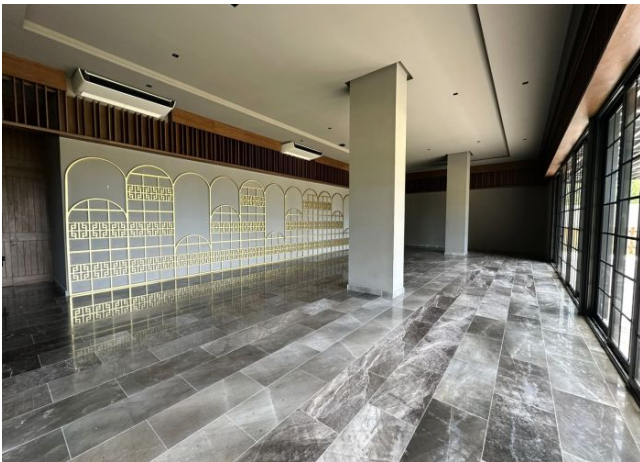

Asesor inmobiliario

Asesores Grupo Tosc LP

paleoasa@gmail.com

9994342081

Aviso de privacidad: <https://www.grupotosc.com/privacidad>