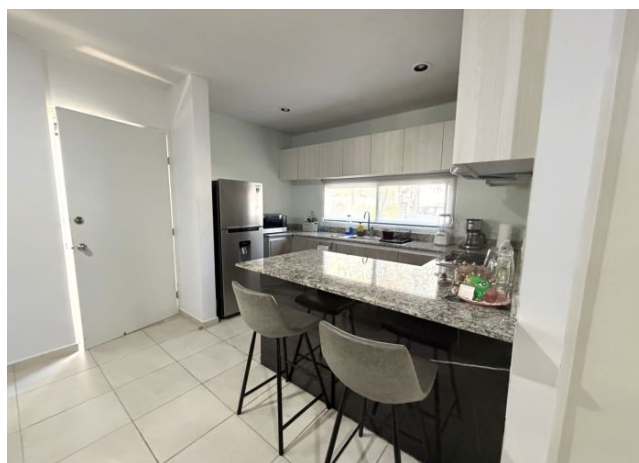

INCLUYE:

Cuota de mantenimiento, internet y recolección de basura.

Formas y planes de pago

CONDICIONES RENTA:

Mes de renta

Mes de depósito

Aval o doble depósito

Gastos de convenio.

$1,500 depósito de control de portón.

Galería