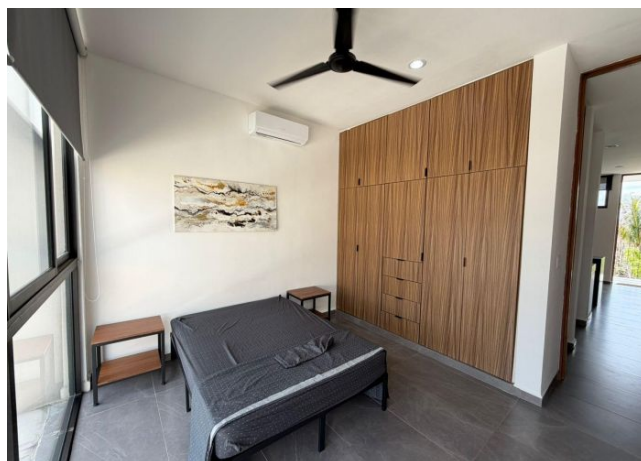

CONDICIONES RENTA:

Mes de renta

Mes de depósito

Aval o doble depósito

Gastos de convenio.

Galería