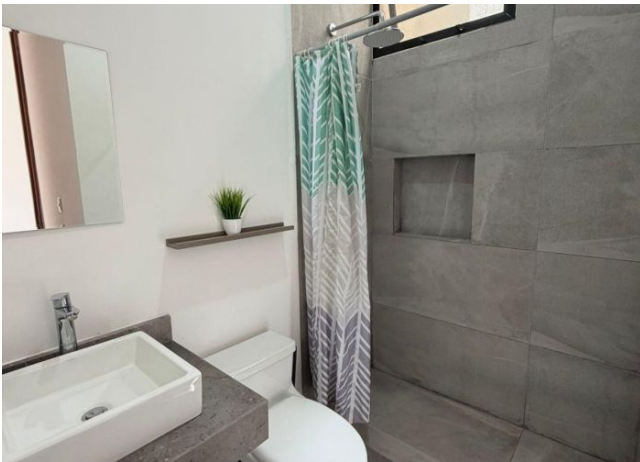

Asesor inmobiliario

Laura Padrón

laura@grupotosc.com

9995283737

Aviso de privacidad: <https://www.grupotosc.com/privacidad>