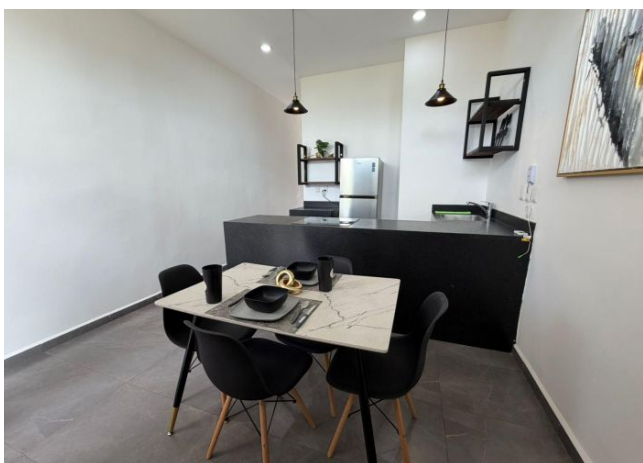

CONDICIONES RENTA:

Mes de renta

Mes de depósito

Aval o doble depósito

Gastos de convenio.

Galería