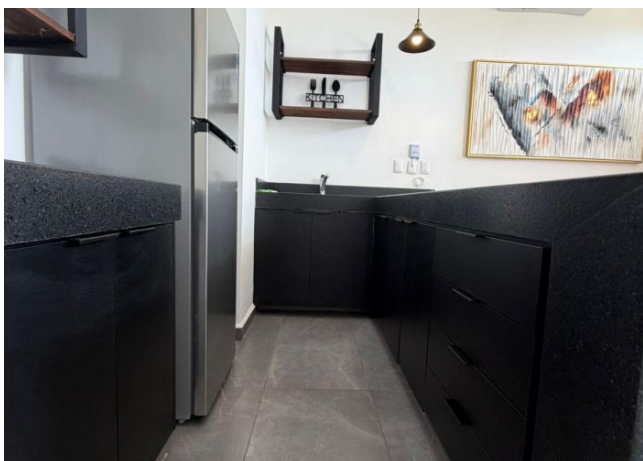

CONDICIONES RENTA:

Mes de renta

Mes de depósito

Aval o doble depósito

Gastos de convenio.

Galería