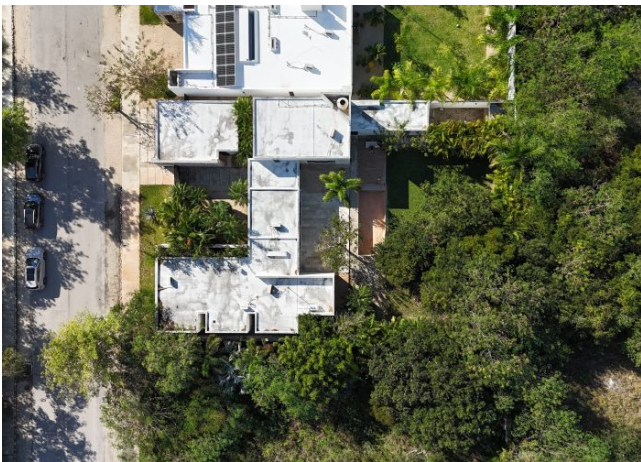

Aviso de privacidad: <https://www.grupotosc.com/privacidad>