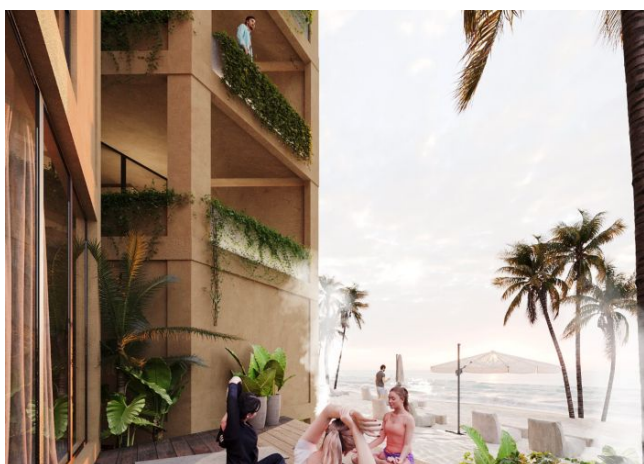

Enganche del 30% a la firma de promesa y 20% diferido en mensualidades
Saldo contra entrega.
Se acepta crédito bancario y recurso propio.

Galería