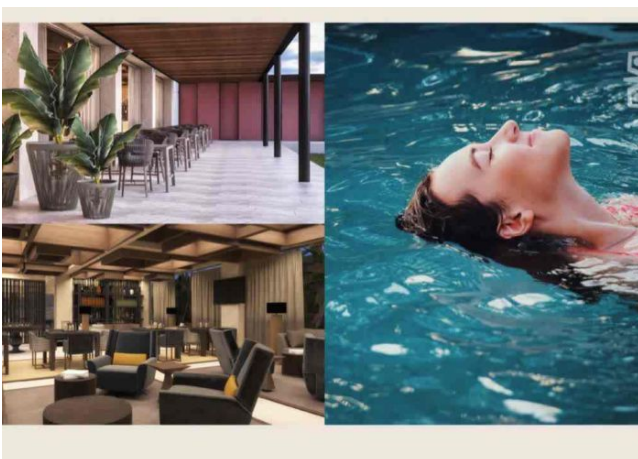

Descripción

Residencial convenientemente localizado en la zona de mayor plusvalía y desarrollo de Mérida, a menos de 10 minutos de toda la gama de servicios que ofrece la zona norte de la ciudad.

Interior

Es una propuesta inmobiliaria centrada en la armonía y el equilibrio que invita a preservar un estilo de vida abrazado por la más exuberante vegetación.

- 105 lotes desde 600 hasta 900 m²
- Pórtico de entrada con caseta de control de acceso
- Avenidas, calles y senderos
- Iluminación rasante tipo "Skylight View"
- Barda perimetral electrificada
- Vigilancia las 24 horas los 365 días del año
- Servicios subterráneos
- 10,000 m² de áreas verdes

Información adicional

Los precios varían de acuerdo al metraje del terreno.

Contamos con planes de financiamiento desde 6 a 24 meses.

Galería