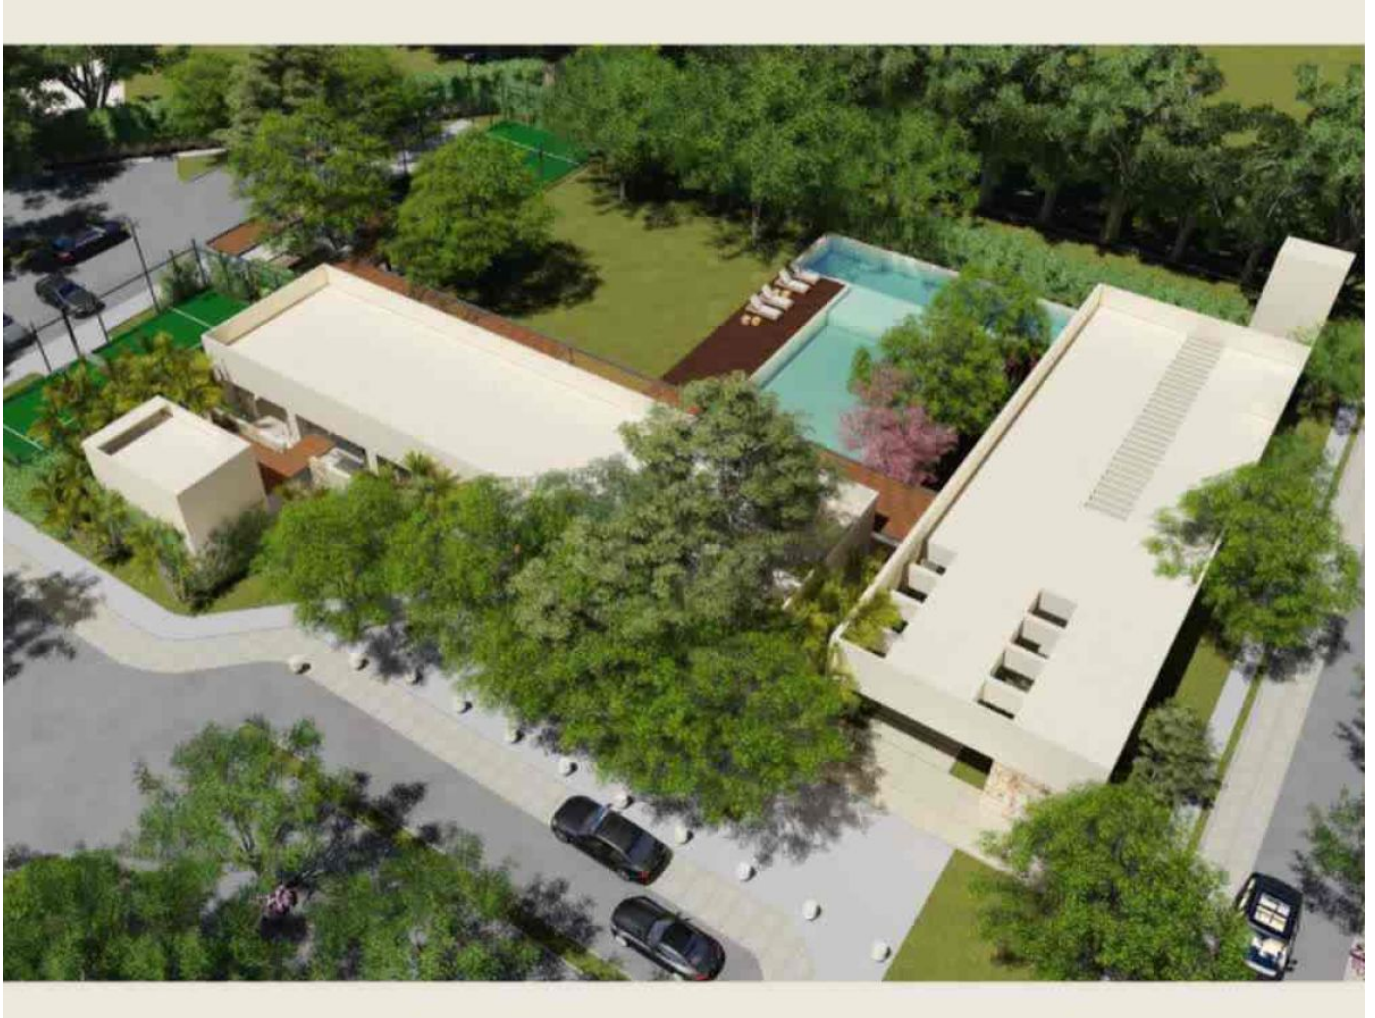

# Lotes en desarrollo residencial inspirado en las grandes haciendas Yucatecas.

- Dzibilchaltun, Merida, Yucatan

**Precio:** \$ 1,950,000.00 MXN

**Tipo de propiedad:** Terreno

**Tipo de operación:** Venta

## Interior

Es una propuesta inmobiliaria centrada en la armonía y el equilibrio que invita a preservar un estilo de vida abrazado por la más exuberante vegetación.

- 105 lotes desde 600 hasta 900 m<sup>2</sup>
- Pórtico de entrada con caseta de control de acceso
- Avenidas, calles y senderos
- Iluminación rasante tipo "Skylight View"
- Barda perimetral electrificada
- Vigilancia las 24 horas los 365 días del año
- Servicios subterráneos
- 10,000 m<sup>2</sup> de áreas verdes