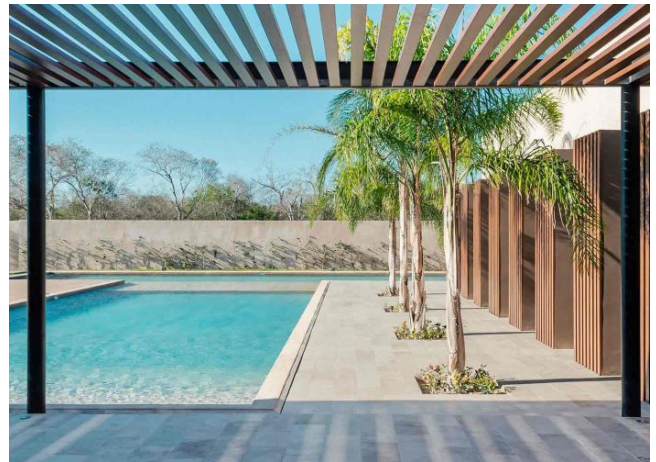

Asesor inmobiliario

Andreina Scott

andreina@grupotosc.com

999 434 2081

Aviso de privacidad: <https://www.grupotosc.com/privacidad>

<https://grupotosc.com/propiedad/lotres-residenciales-en-desarrollo-residencial-inspirado-en-las-grandes-haciendas-yucatecas>

www.grupotosc.com