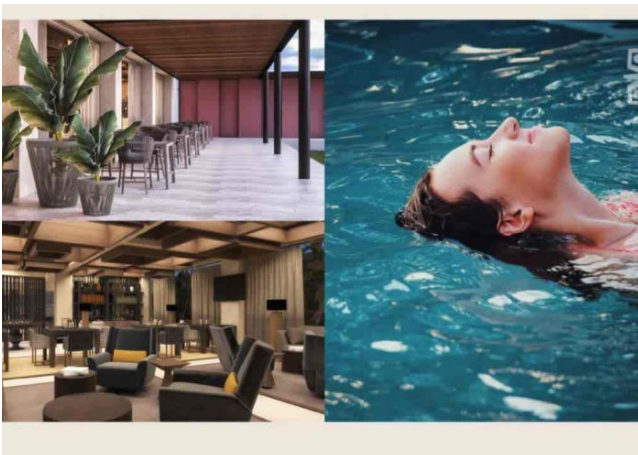

Detalles

m² del terreno: 571

Descripción

Residencial convenientemente localizado en la zona de mayor plusvalía y desarrollo de Mérida, a menos de 10 minutos de toda la gama de servicios que ofrece la zona norte de la ciudad.

Interior

Es una propuesta inmobiliaria centrada en la armonía y el equilibrio que invita a preservar un estilo de vida abrazado por la más exuberante vegetación.

- 105 lotes desde 600 hasta 900 m²
- Pórtico de entrada con caseta de control de acceso
- Avenidas, calles y senderos
- Iluminación rasante tipo "Skylight View"
- Barda perimetral electrificada
- Vigilancia las 24 horas los 365 días del año
- Servicios subterráneos
- 10,000 m² de áreas verdes

Información adicional

Los precios varían de acuerdo al metraje del terreno.

Contamos con planes de financiamiento desde 6 a 24 meses.

Galería