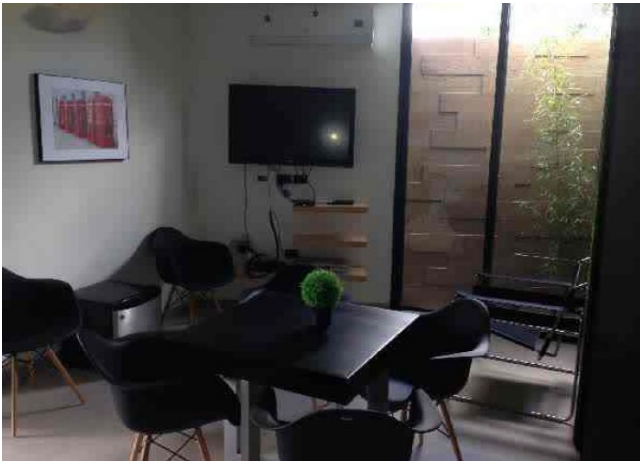

Aviso de privacidad: <https://www.grupotosc.com/privacidad>