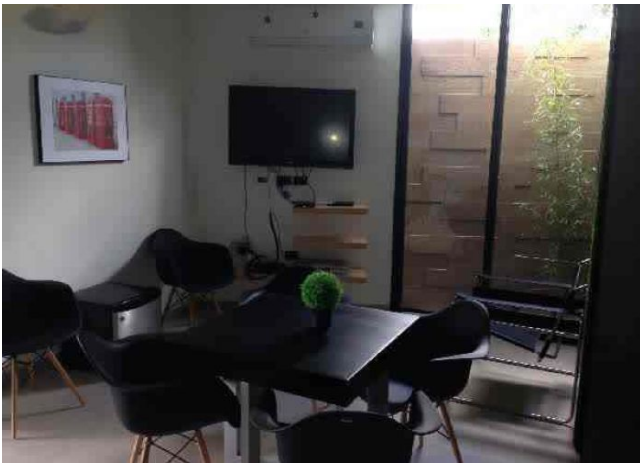

Asesor inmobiliario

Enrique Torres

enrique@grupotosc.com

999 377 6711

Aviso de privacidad: <https://www.grupotosc.com/privacidad>

<https://grupotosc.com/propiedad/exclusivo-departamento-con-jacuzzi-de-dos-recamaras-con-excelente-ubicacion>

[www.grupotosc.com](https://grupotosc.com)