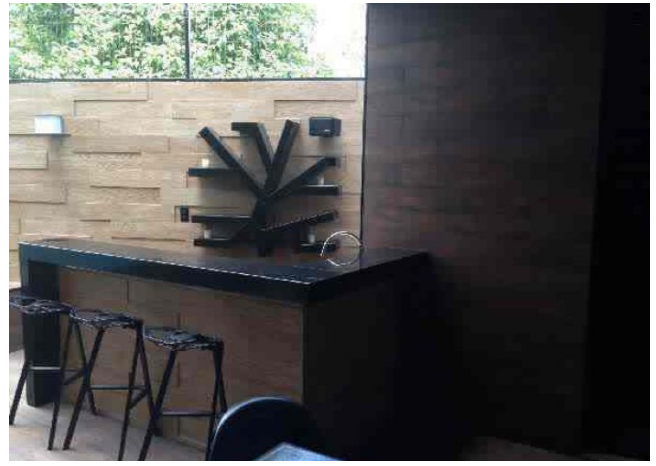

Asesor inmobiliario

Enrique Torres

enrique@grupotosc.com

999 377 6711

Aviso de privacidad: <https://www.grupotosc.com/privacidad>

<https://grupotosc.com/propiedad/exclusivo-departamento-con-jacuzzi-de-dos-recamaras-con-excelente-ubicacion>

[www.grupotosc.com](https://grupotosc.com)