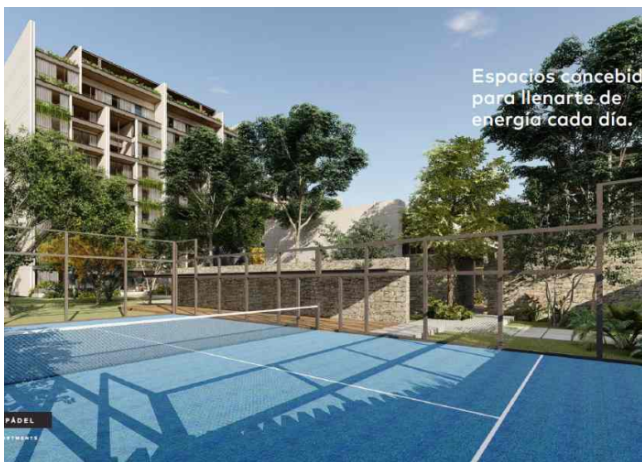

Closets y vestidores en habitaciones
Decoración de madera en sala
Pisos de mármol
Aires minisplits inverters en recámaras y centralizado en áreas comunes.

REQUISITOS DE VENTA:
Apartado con $100,000
Enganche del 30%

Galería