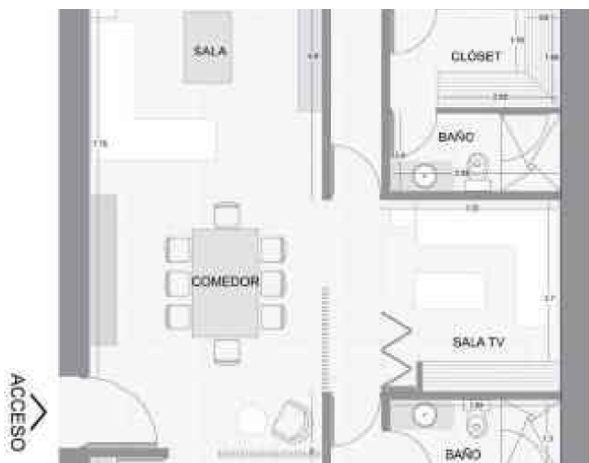

Closets y vestidores en habitaciones
Decoración de madera en sala
Pisos de mármol
Aires minisplits inverters en recámaras y centralizado en áreas comunes.

REQUISITOS DE VENTA:
Apartado con $100,000
Enganche del 30%

Galería