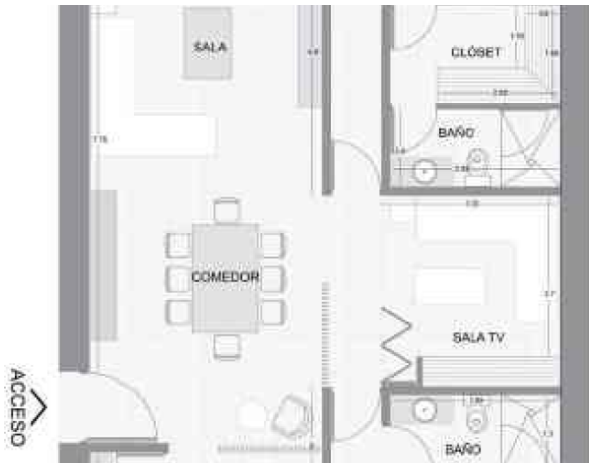

Asesor inmobiliario

Camila Mujica

camila@grupotosc.com

9993863040

Aviso de privacidad: <https://www.grupotosc.com/privacidad>

<https://grupotosc.com/propiedad/karui-departamento-de-2-recamaras-con-acabados-de-lujo-dentro-d-e-complejo-con-amenidades-y-amplias-areas-verdes>

www.grupotosc.com