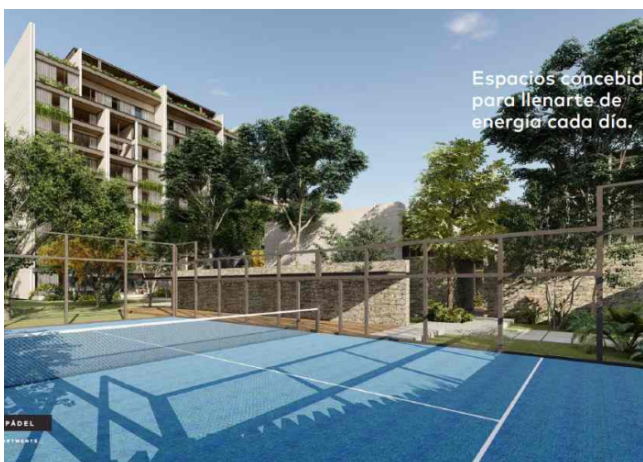

- Acceso controlado y sistema de vigilancia
- Elevadores y estacionamiento de visitas.

Información adicional

SE ENTREGA CON LOS SIGUIENTES ACABADOS Y ACCESORIOS:

Estufa eléctrica de 4 quemadores, campana, tope de granito en cocina

Acabados de madera tzalam

Closets y vestidores en habitaciones

Decoración de madera en sala

Pisos de mármol

Aires minisplits inverter en recámaras y centralizado en áreas comunes.

REQUISITOS DE VENTA:

Apartado con $100,000

Enganche del 30%

Galería