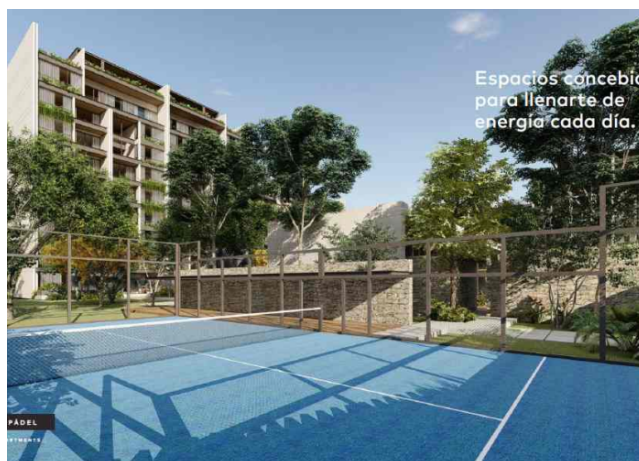

Información adicional

SE ENTREGA CON LOS SIGUIENTES ACABADOS:

Estufa eléctrica de 4 quemadores, campana, tope de granito en cocina

Acabados de madera tzalam

Closets y vestidores en habitaciones

Decoración de madera en sala

Pisos de mármol

Aires minisplits inverters en recámaras y centralizado en áreas comunes.

REQUISITOS DE VENTA:

Apartado con $100,000

Enganche del 30%

Galería