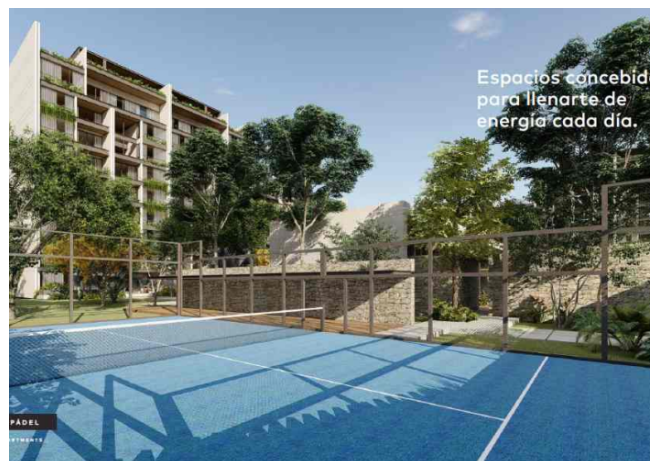

- Sendero de jogging y cancha de pádel
- Terrazas, Jardín Zen y Pet Park
- 3 salones multiusos privados
- Acceso controlado y sistema de vigilancia
- Elevadores y estacionamiento de visitas.

Información adicional

SE ENTREGA CON LOS SIGUIENTES ACABADOS:

Estufa eléctrica de 4 quemadores, campana, tope de granito en cocina

Acabados de madera tzalam

Closets y vestidores en habitaciones

Decoración de madera en sala

Pisos de mármol

Aires minisplits inverters en recámaras y centralizado en áreas comunes.

REQUISITOS DE VENTA:

Apartado con $100,000

Enganche del 30%

Galería