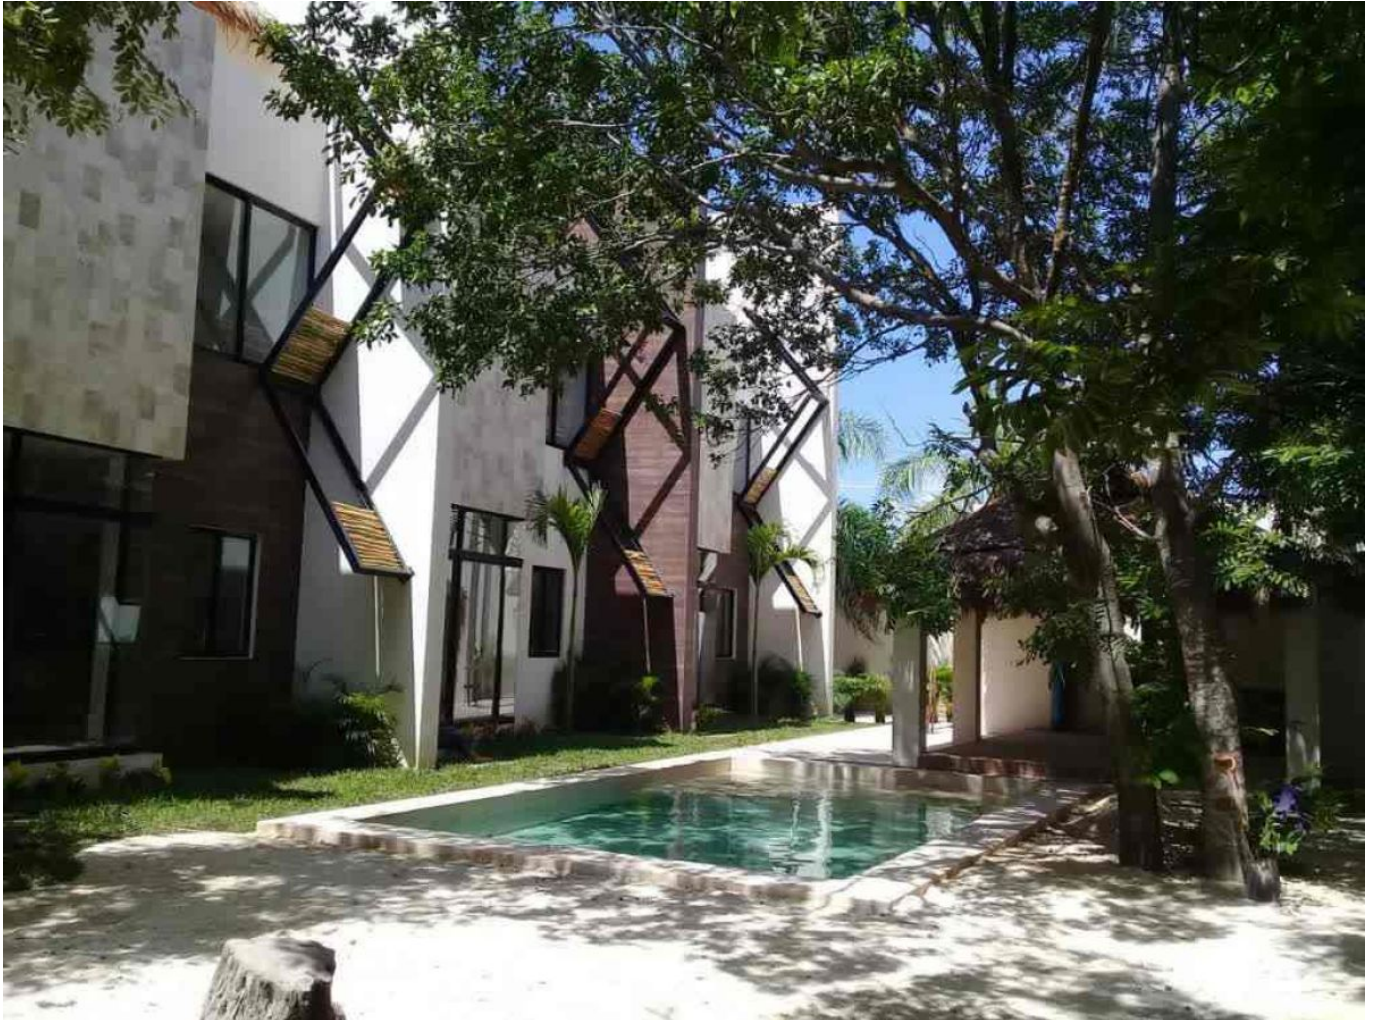

Townhouse al Mejor estilo Playero dentro de la ciudad.

Montes De Ame - Mérida, Yucatán

Precio: \$ 18,000.00 MXN

Tipo de propiedad: Townhouse

Tipo de operación: Renta

Detalles

m² de construcción: 150

Habitaciones: 2

Baños: 2

Medios baños: 1

Plazas de estacionamiento: 2

Plantas: 3

Descripción

Hermoso Townhouse estilo Ecológico playero en la zona norte de la ciudad, excelentemente ubicado en una de las mejores colonias de Mérida, muy cerca de todos los servicios, comercios importantes y avenidas principales de la misma.

2 recámaras con baño y closet (principal con vestidor).

Roof Garden:

Palapa con banca y cojines

Área de lavado

Barra de usos múltiples

Baño de servicio.

Exterior

2 puestos de estacionamiento