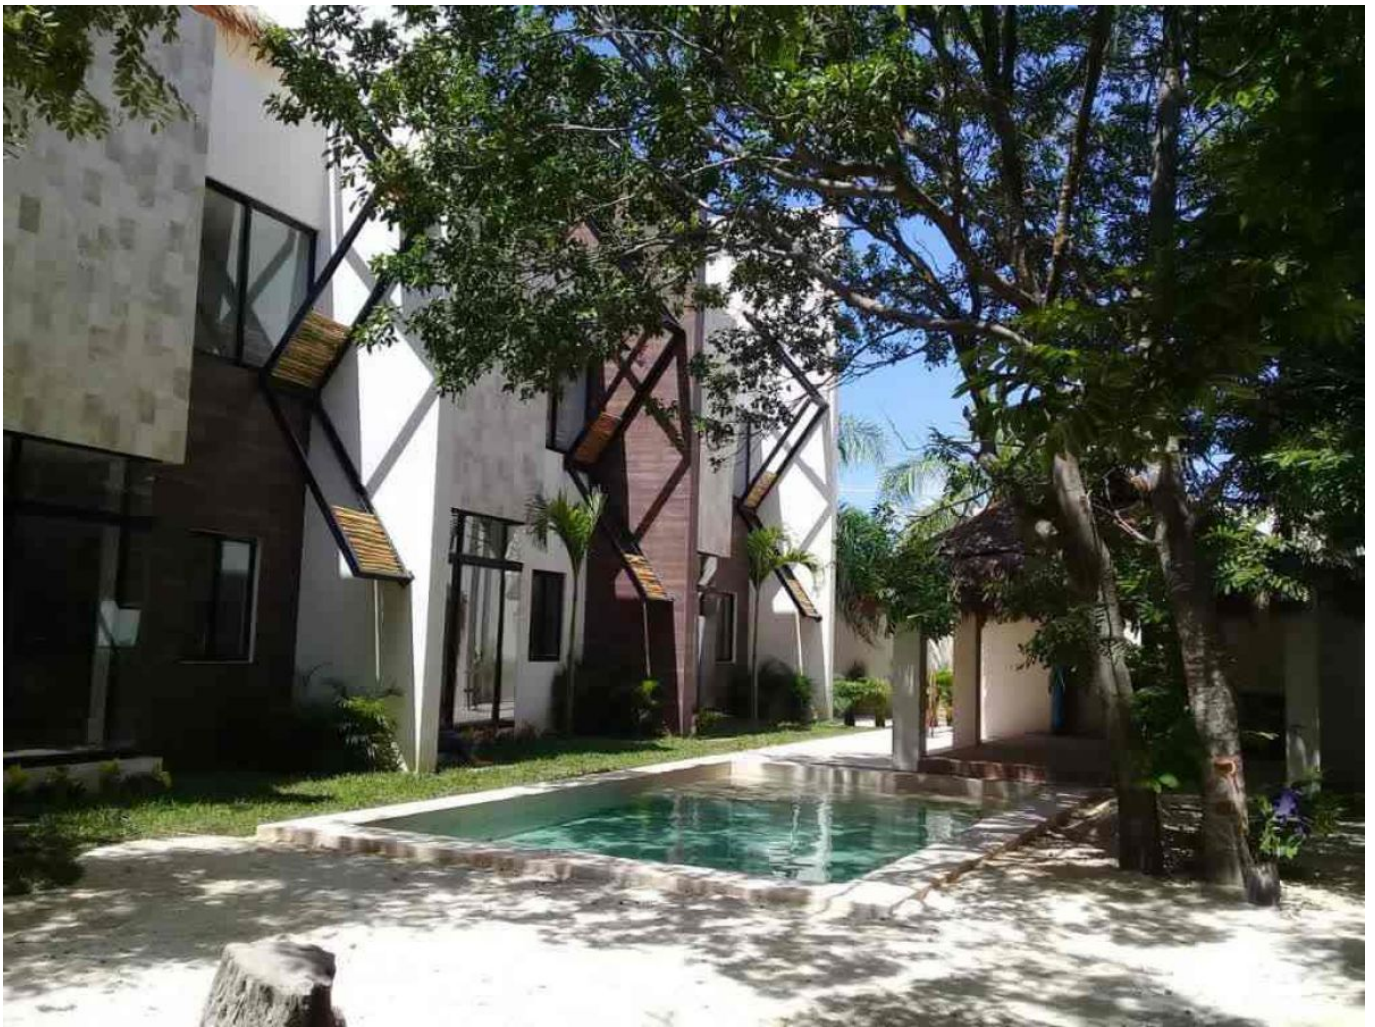

## Townhouse al Mejor estilo Playero dentro de la ciudad.

**Montes De Ame - Mérida, Yucatán**

**Precio:** \$ 18,000.00 MXN

**Tipo de propiedad:** Townhouse

**Tipo de operación:** Renta

---

## Descripción

Hermoso Townhouse estilo Ecológico playero en la zona norte de la ciudad, excelentemente ubicado en una de las mejores colonias de Mérida, muy cerca de todos los servicios, comercios importantes y avenidas principales de la misma.

## Exterior

2 puestos de estacionamiento

Jardín

Palapa con baños

Alberca común.