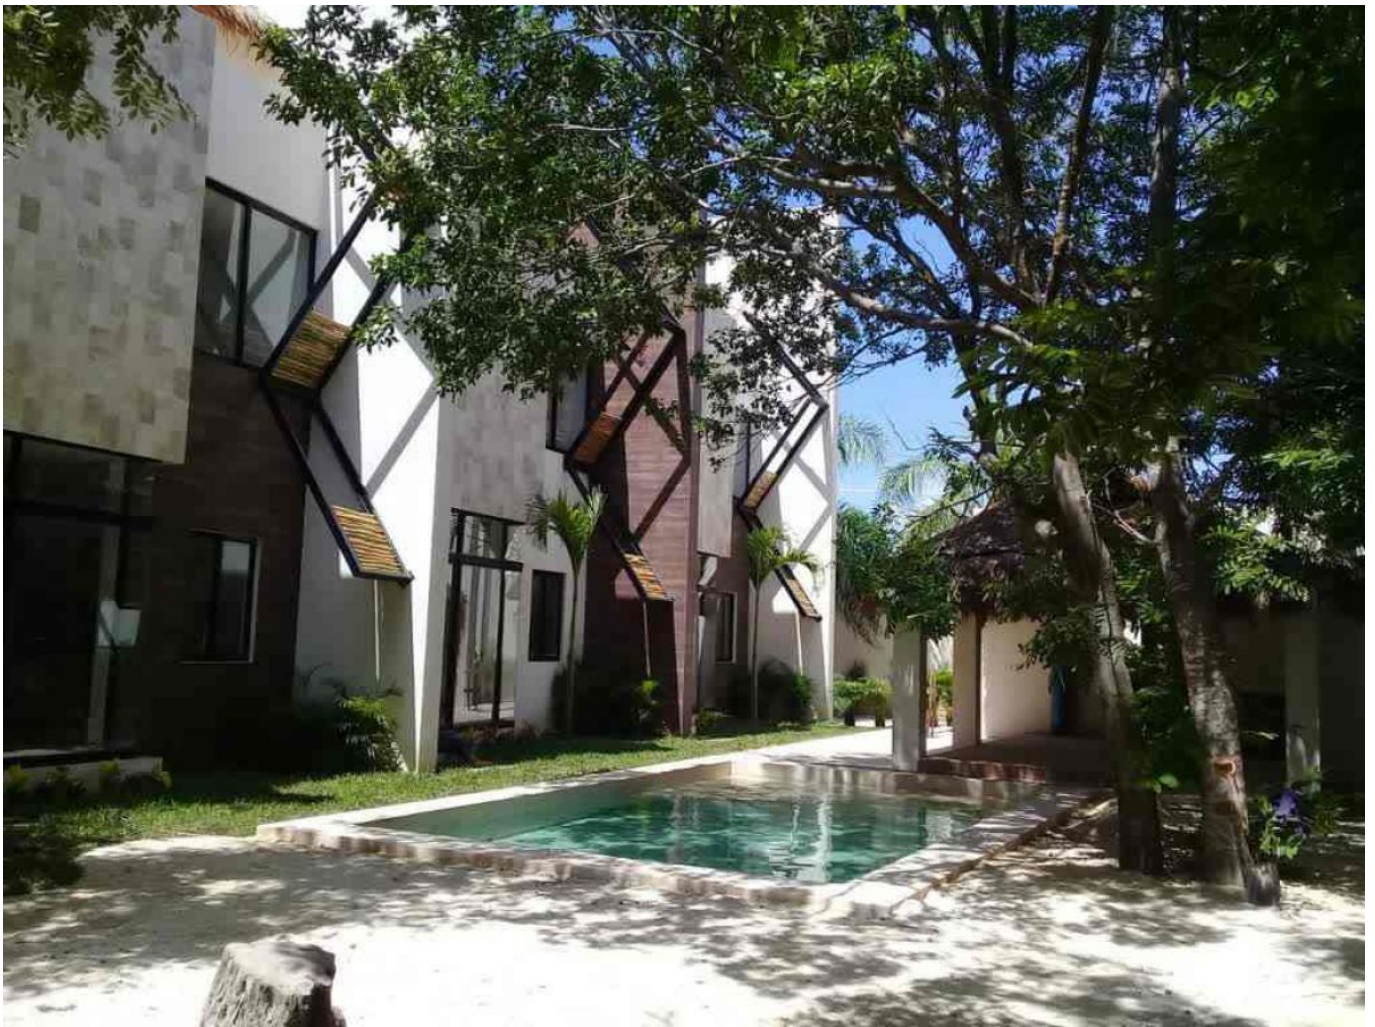

Townhouse al Mejor estilo Playero dentro de la ciudad.

Montes De Ame - Mérida, Yucatán

Precio: \$ 18,000.00 MXN

Tipo de propiedad: Townhouse

Tipo de operación: Renta

Detalles

m² de construcción: 150

Habitaciones: 2

Baños: 2

Medios baños: 1

Plazas de estacionamiento: 2

Plantas: 3

Descripción

Hermoso Townhouse estilo Ecológico playero en la zona norte de la ciudad, excelentemente ubicado en una de las mejores colonias de Mérida, muy cerca de todos los servicios, comercios importantes y avenidas principales de la misma.

2 recámaras con baño y closet (principal con vestidor).

Roof Garden:

Palapa con banca y cojines

Área de lavado

Barra de usos múltiples

Baño de servicio.

Exterior

2 puestos de estacionamiento