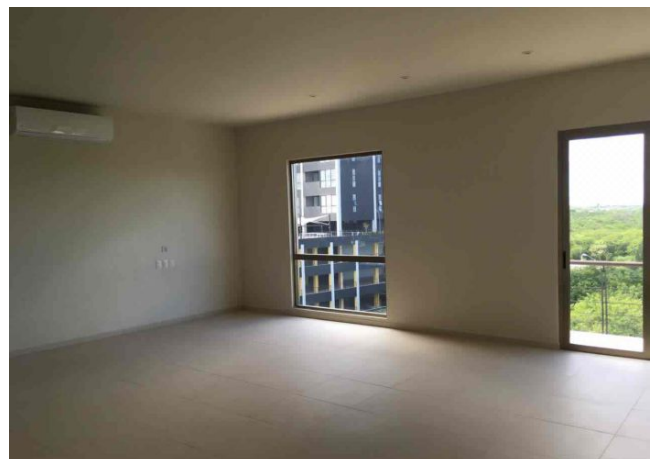

Descripción

Lujoso y moderno PH en edificio de lujo al norte de la ciudad, cuenta con facil acceso a centros comerciales, avenidas principales y salida a periferico.

Interior

- Elevador privado.
- Recibidor.
- Sala comedor corridos de gran tamaño.
- Cocina integral con isla y mesetas de cuarzo.
- Master Bedroom de muy buen tamaño, con balcon, closet vestidor y baño completo.
- Recámara secundaria con closet vestidor y baño completo.
- Baño de visitas.

Exterior

- Terraza techada y al aire libre con vista a la ciudad.
- Jacuzzi con hidromasaje.
- Cochera para 2 autos.

Información adicional

LA RENTA INCLUYE LA CUOTA DE MANTENIMIENTO.

REQUISITOS: 1 mes de renta, 1 mes de depósito en garantía, 1 mes pago de convenio, aval o doble depósito en garantía.

Galería