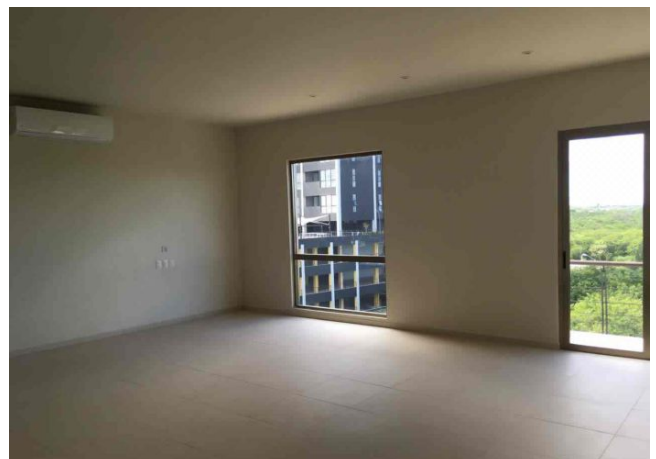

Descripción

Lujoso y moderno PH en edificio de lujo al norte de la ciudad, cuenta con facil acceso a centros comerciales, avenidas principales y salida a periferico.

Interior

- Elevador privado.
- Recibidor.
- Sala comedor corridos de gran tamaño.
- Cocina integral con isla y mesetas de cuarzo.
- Master Bedroom de muy buen tamaño, con balcon, closet vestidor y baño completo.
- Recámara secundaria con closet vestidor y baño completo.
- Baño de visitas.

Exterior

- Terraza techada y al aire libre con vista a la ciudad.
- Jacuzzi con hidromasaje.
- Cochera para 2 autos.

Información adicional

LA RENTA INCLUYE LA CUOTA DE MANTENIMIENTO.

REQUISITOS: 1 mes de renta, 1 mes de depósito en garantía, 1 mes pago de convenio, aval o doble depósito en garantía.

Galería