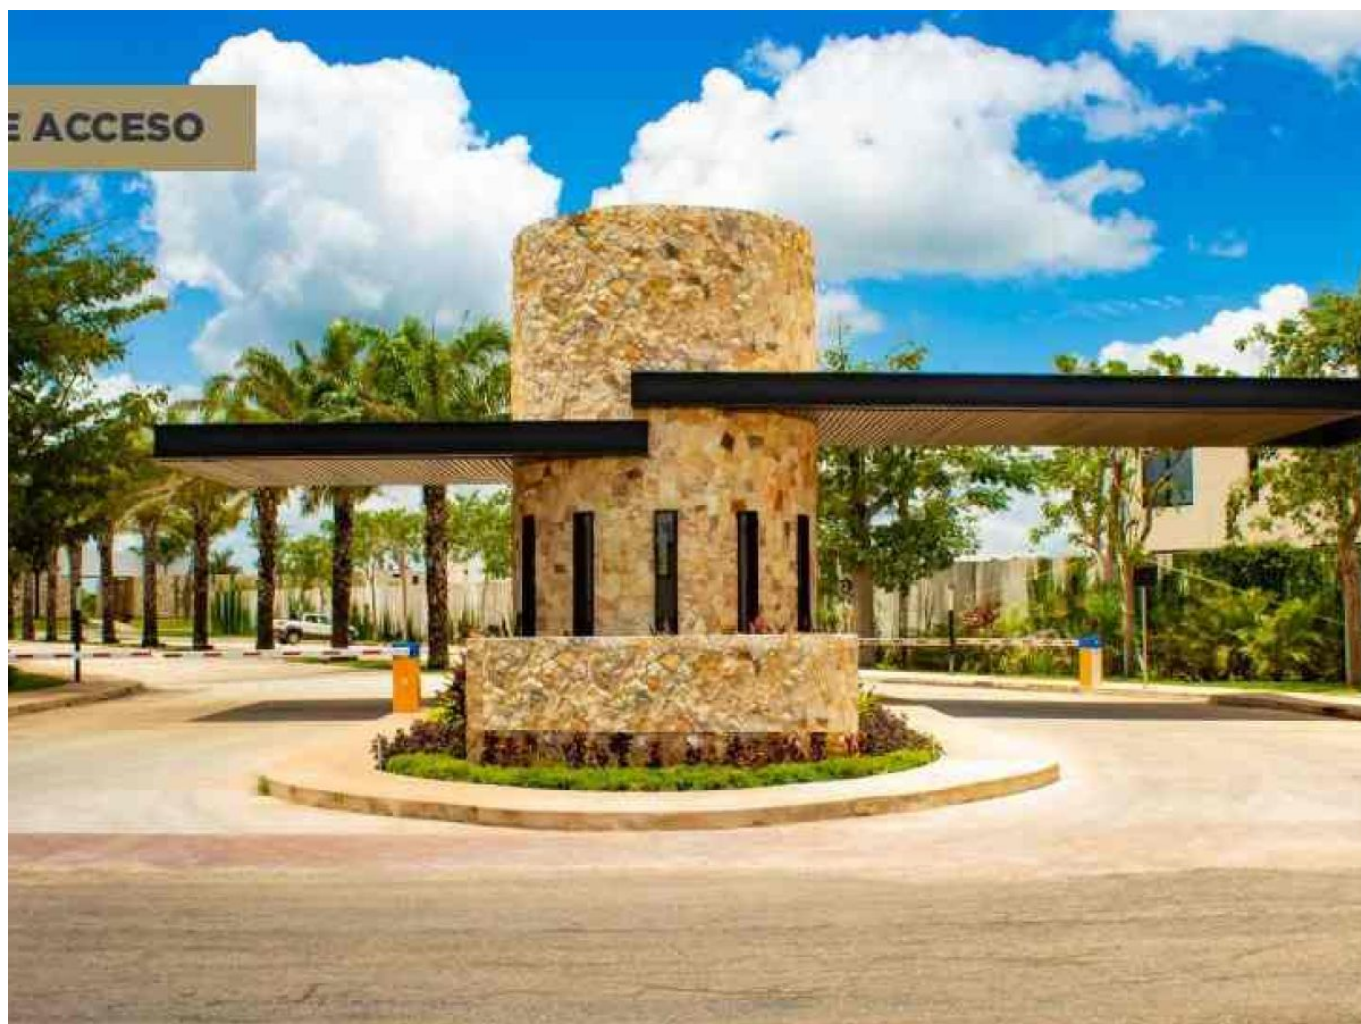

Terrenos dentro de privada con amenities en Cholul.

Cholul - Mérida, Yucatán

Precio: \$ 1,100,000.00 MXN

Tipo de propiedad: Terreno

Tipo de operación: Venta

Detalles

m² del terreno: 279

Descripción

Privada de 111 lotes, con variedad de amenidades, en el norte de la ciudad. La privada está ubicada en Cholul y está rodeada por diferentes desarrollos residenciales.

Interior

Precio por M2 de \$3,943 y \$4,300
Contamos con meses sin intereses.

Terrenos listos para construir
Listos para escriturar
Régimen de condominio listo

La privada cuenta con energía eléctrica y red de agua potable (JAPAY)

Exterior

AMENIDADES:
Cancha de usos múltiples
Grill zone
Área infantil
Alberca
Salón de eventos
Gimnasio climatizado
Cancha de pádel.