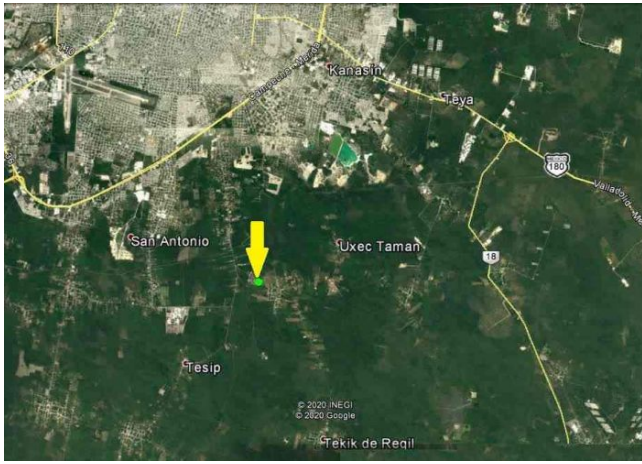

Aviso de privacidad: <https://www.grupotosc.com/privacidad>