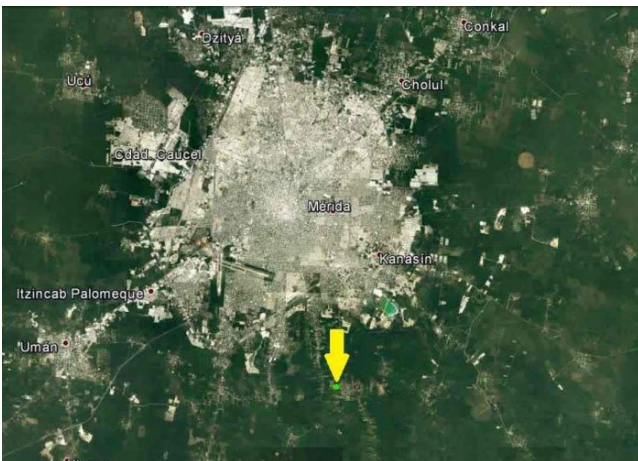

Descripción

Terreno ubicado a 6.5 kilómetros del periférico de la ciudad de Mérida.

Interior

Cuenta con un frente de 150 m sobre la carretera Mérida - San Pedro Chimay. El terreno es de forma regular, y en el operaba un campo de futbol.

Información adicional

- Propiedad Privada
- Municipio de Mérida, Yucatán
- Documentación en regla
- Libre de gravamen
- Servicio de CFE listo

Condiciones venta:

Apartado $10,000

Eganche 10% del valor del terreno

Saldo contra entrega.

Galería