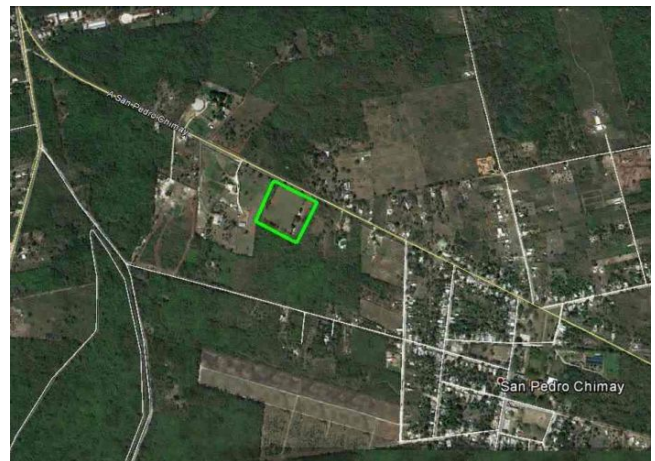

Descripción

Terreno ubicado a 6.5 kilómetros del periférico de la ciudad de Mérida.

Interior

Cuenta con un frente de 150 m sobre la carretera Mérida - San Pedro Chimay. El terreno es de forma regular, y en el operaba un campo de futbol.

Información adicional

- Propiedad Privada
- Municipio de Mérida, Yucatán
- Documentación en regla
- Libre de gravamen
- Servicio de CFE listo

Condiciones venta:

Apartado $10,000

Eganche 10% del valor del terreno

Saldo contra entrega.

Galería