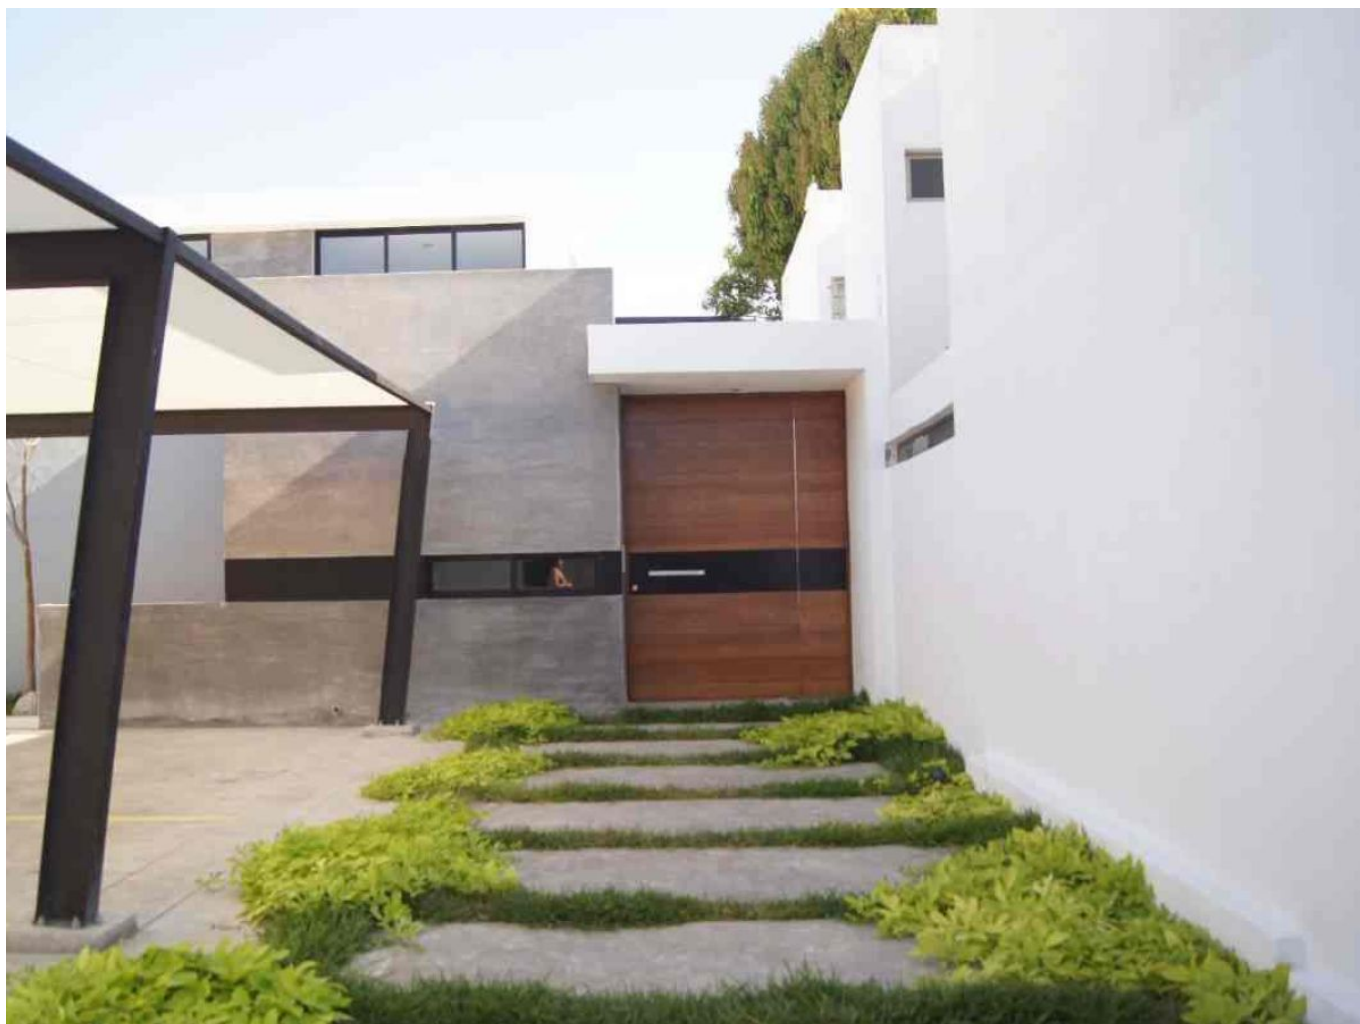

Departamento en planta baja dentro de privada cercana a City Center.

Montes De Ame - Mérida, Yucatán

Precio: \$ 8,600.00 MXN

Tipo de propiedad: Departamento

Tipo de operación: Renta

Detalles

Habitaciones: 1

Baños: 1

Plazas de estacionamiento: 1

Plantas: 1

Descripción

Departamento en planta baja dentro de privada residencial, ubicado en zona norte; cercano a las principales vías de acceso de la ciudad como Prolongación Montejo, Avenida Andrés García Lavín y Periférico.