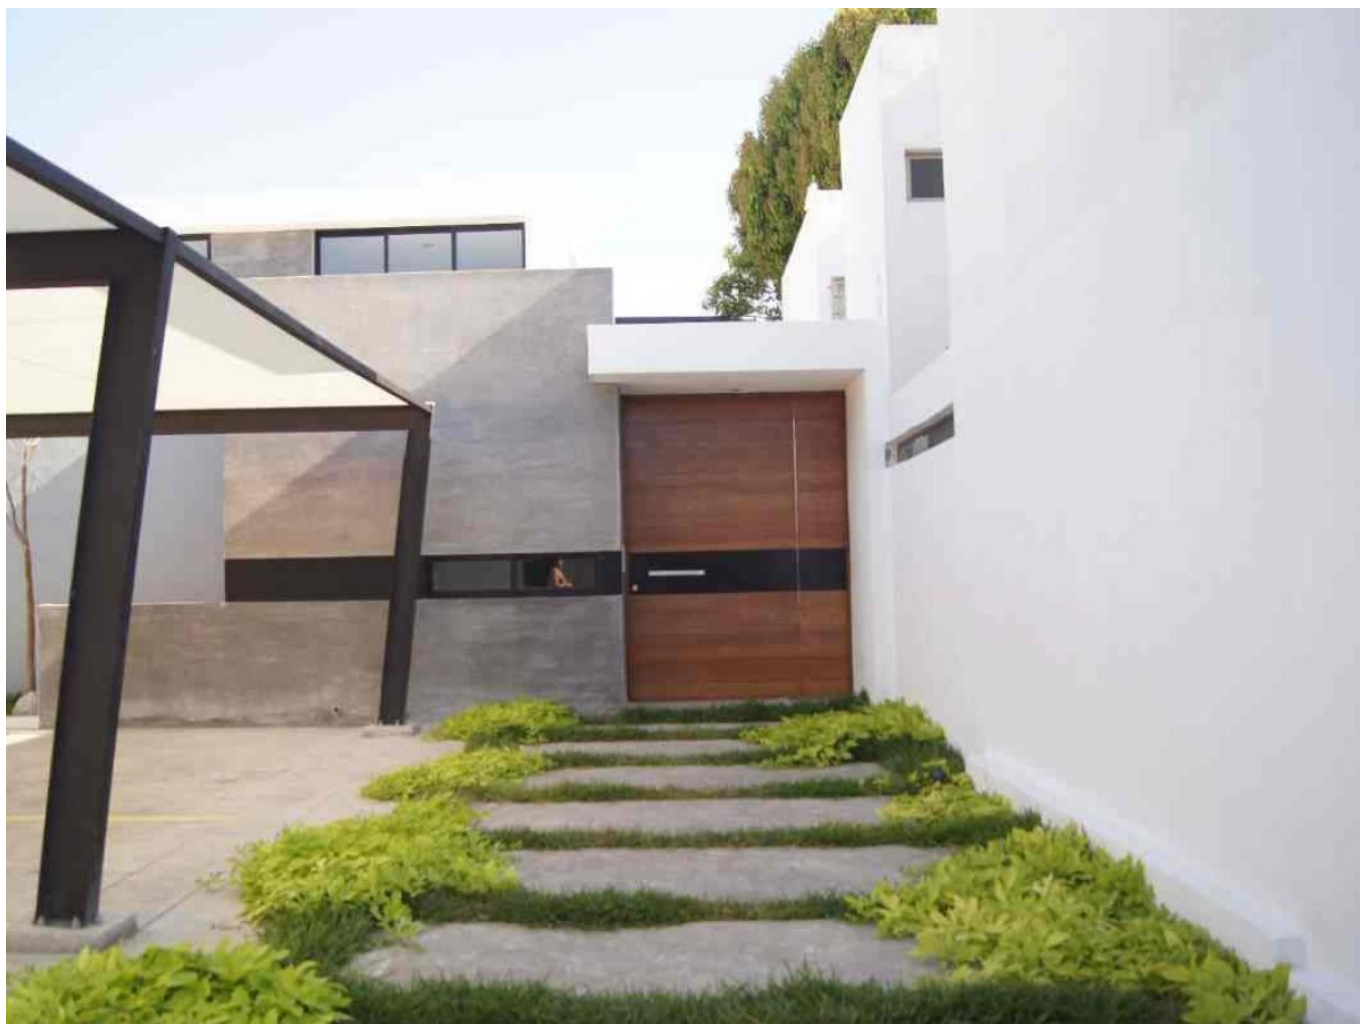

Departamento en planta baja dentro de privada cercana a City Center.

Montes De Ame - Mérida, Yucatán

Precio: \$ 8,600.00 MXN

Tipo de propiedad: Departamento

Tipo de operación: Renta

Detalles

Habitaciones: 1

Baños: 1

Plazas de estacionamiento: 1

Plantas: 1

Descripción

Departamento en planta baja dentro de privada residencial, ubicado en zona norte; cercano a las principales vías de acceso de la ciudad como Prolongación Montejo, Avenida Andrés García Lavín y Periférico.