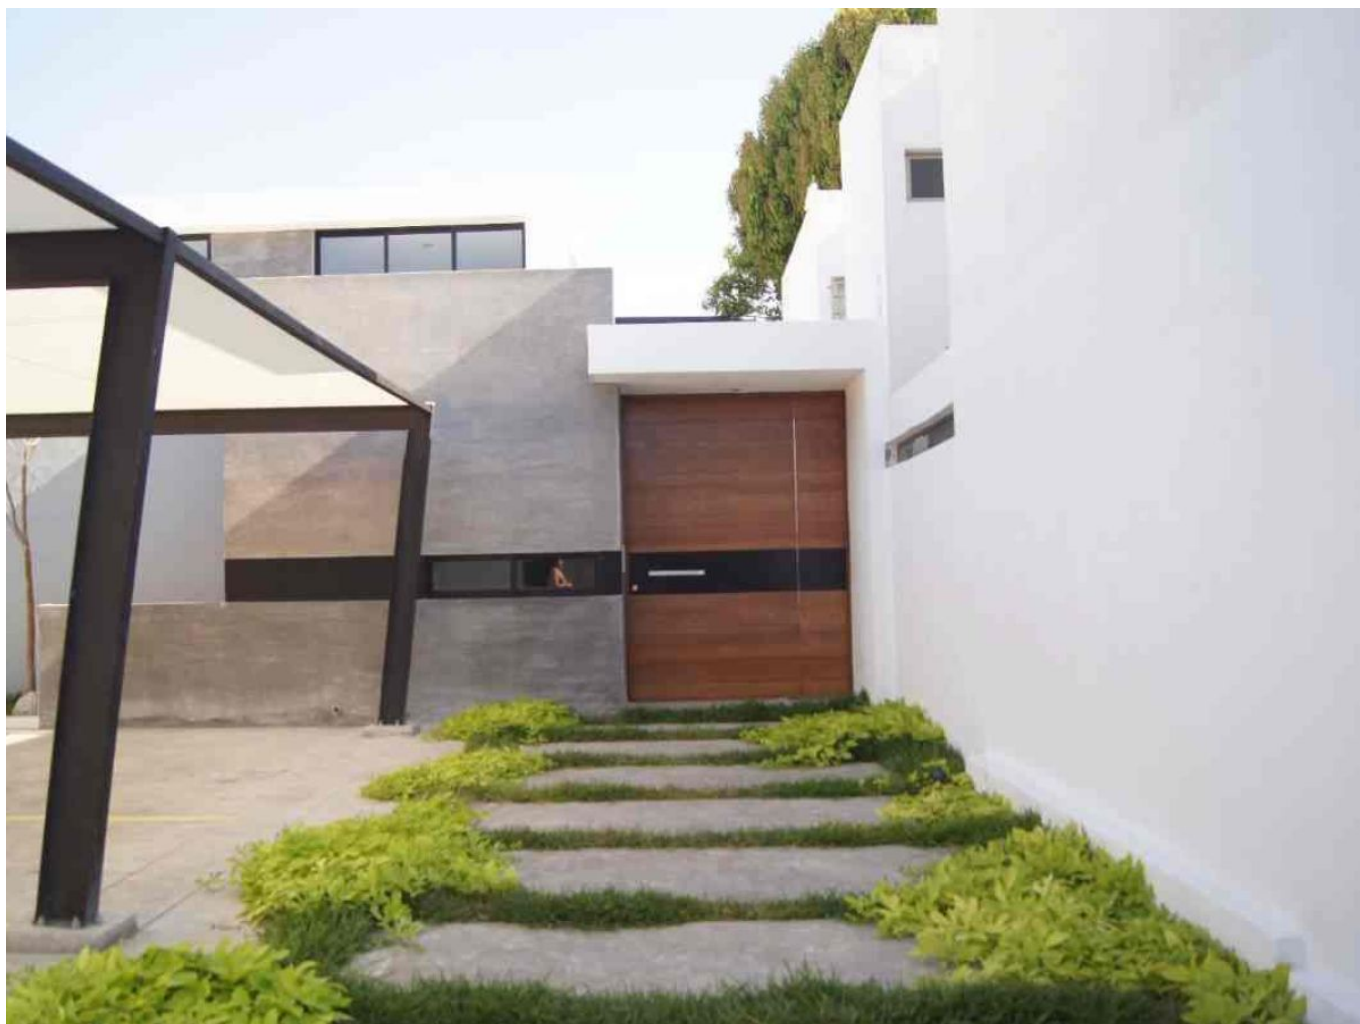

**Departamento en planta baja dentro de privada cercana a City Center.**

**Montes De Ame - Mérida, Yucatán**

**Precio:** \$ 8,600.00 MXN

**Tipo de propiedad:** Departamento

**Tipo de operación:** Renta

---

## Descripción

Departamento en planta baja dentro de privada residencial, ubicado en zona norte; cercano a las principales vías de acceso de la ciudad como Prolongación Montejo, Avenida Andrés García Lavín y Periférico.

## Exterior

Amplia Terraza

1 puesto de estacionamiento techado.