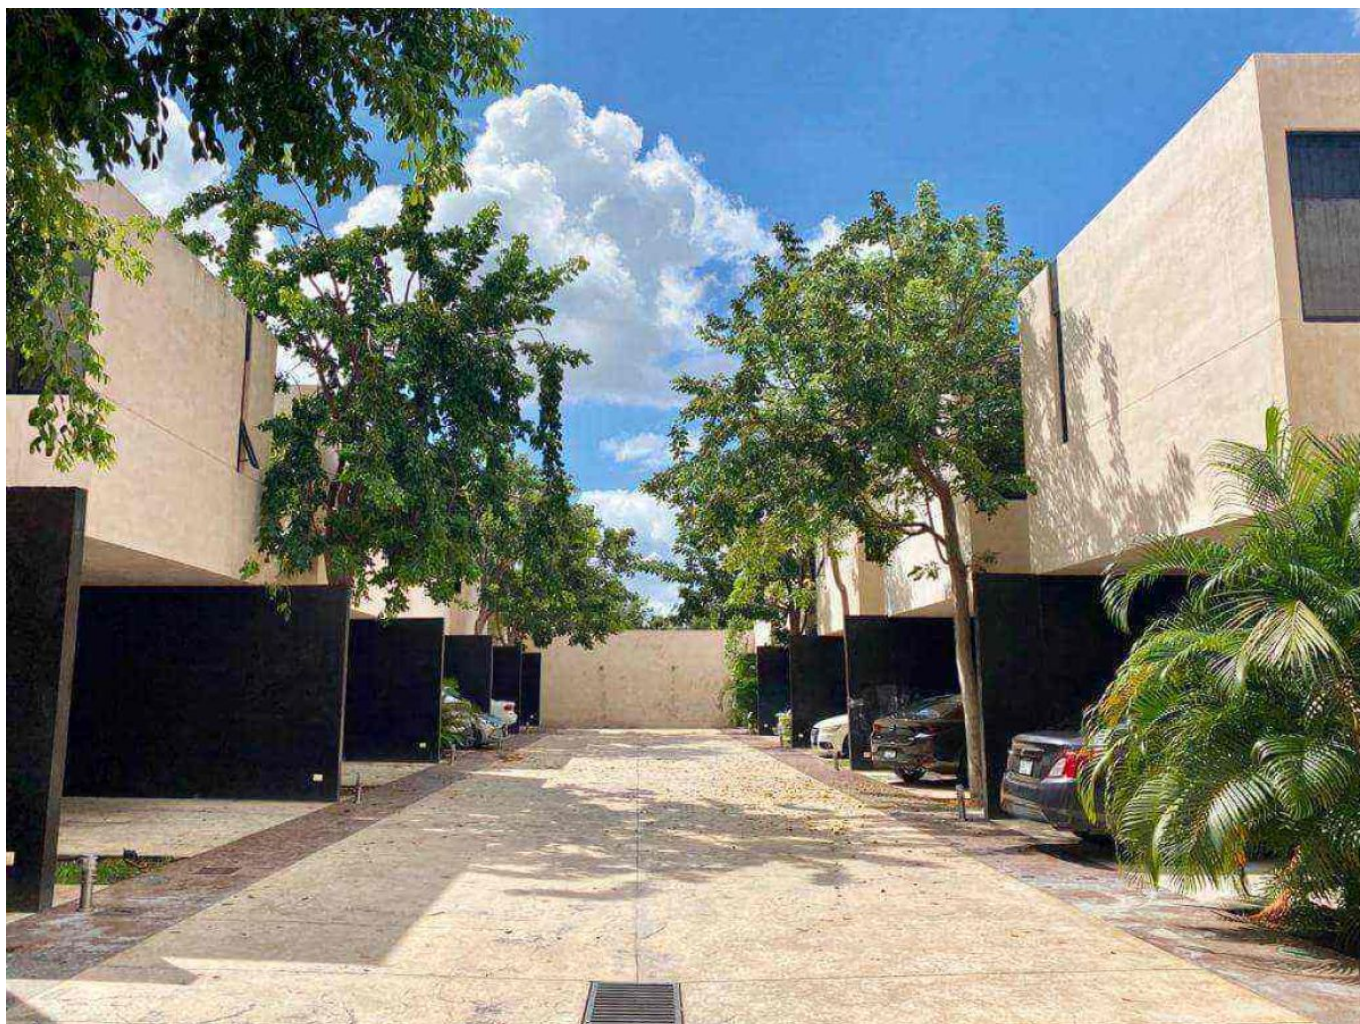

Townhouse dentro de privada residencial, a pasos de Altabrisa.

Montebello - Mérida, Yucatán

Precio: $ 11,500.00 MXN

Tipo de propiedad: Townhouse

Tipo de operación: Renta

Detalles

m² de construcción: 142

m² del terreno: 106

Habitaciones: 2

Baños: 2