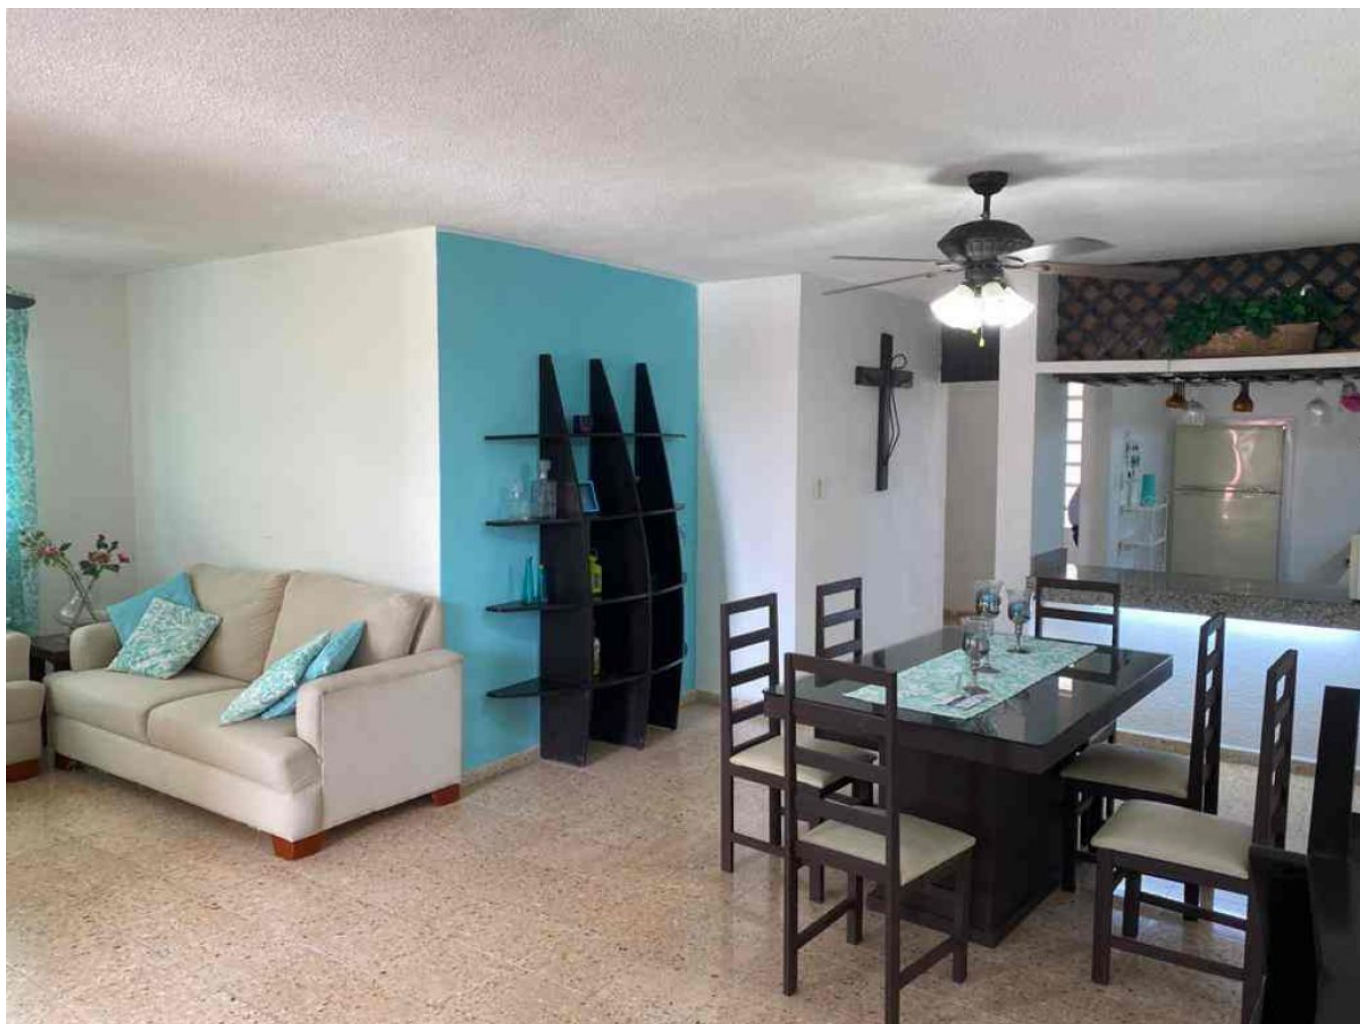

Cómodo departamento amueblado y equipado en Campestre, a pasos de Prolongación Montejo.

Campestre - Mérida, Yucatán

Precio: \$ 8,000.00 MXN

Tipo de propiedad: Departamento

Tipo de operación: Renta

Detalles

m² de construcción: 96

Habitaciones: 2

Baños: 1

Plazas de estacionamiento: 1

Plantas: 1

Descripción

Bonito departamento a solo dos cuadras de Prolongación paseo de Montejo, totalmente amueblado y equipado.

Interior