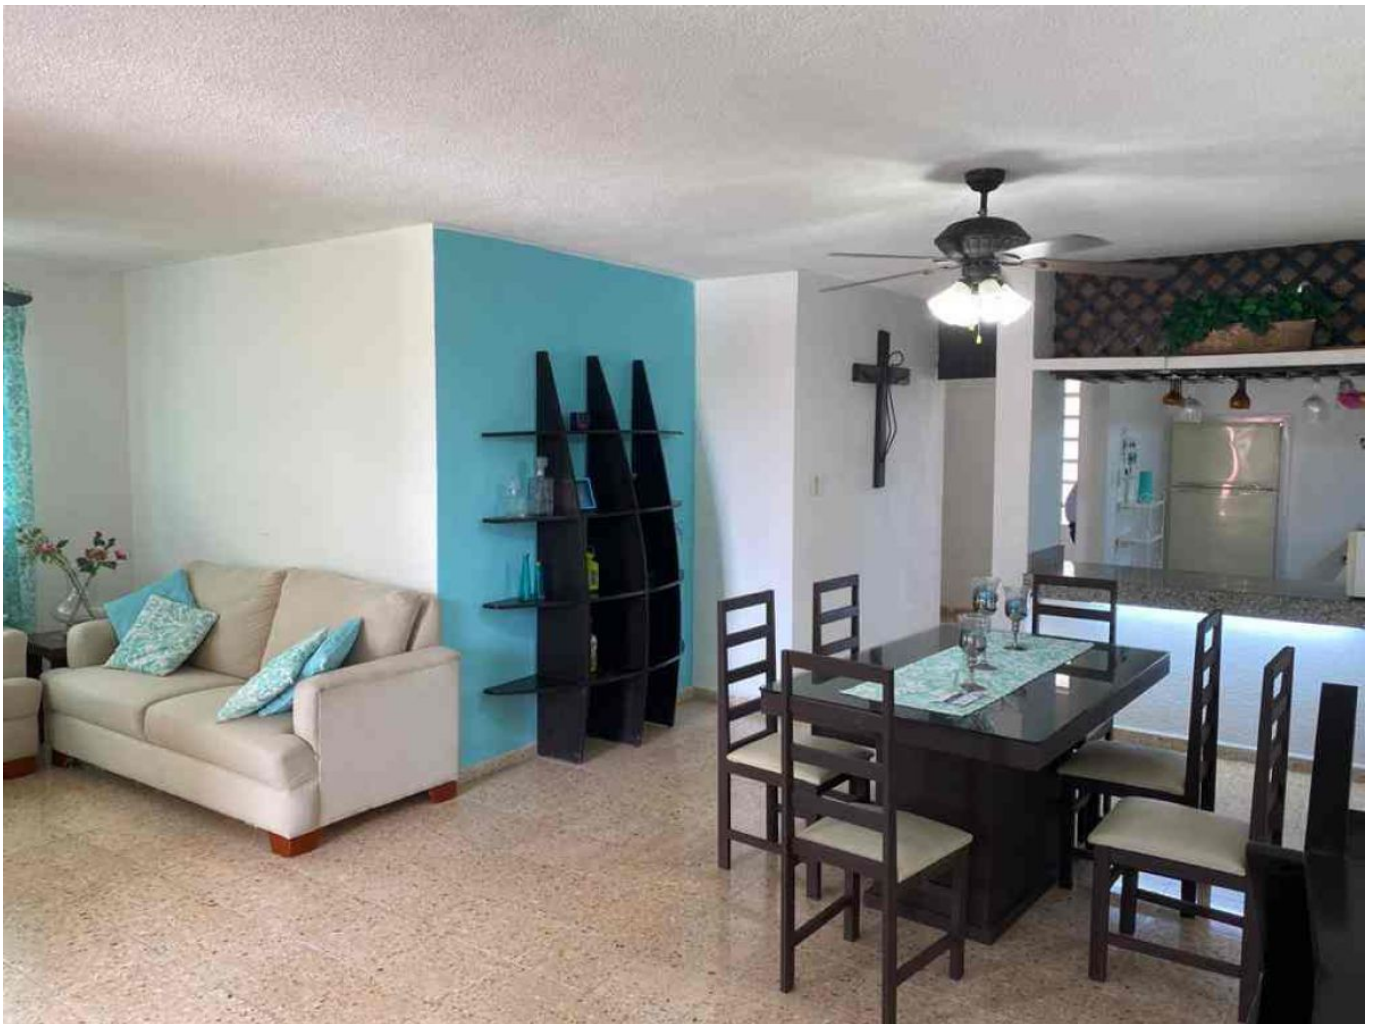

**Cómodo departamento amueblado y equipado en
Campestre, a pasos de Prolongación Montejo.**

Campestre - Mérida, Yucatán

Precio: $ 8,000.00 MXN

Tipo de propiedad: Departamento

Tipo de operación: Renta