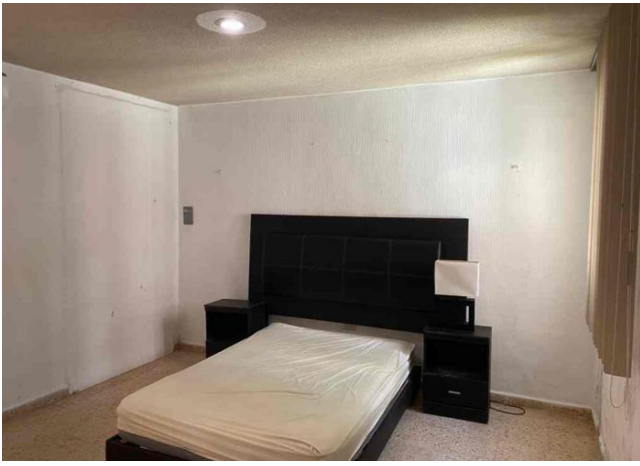

Asesor inmobiliario

Laura Padrón

laura@grupotosc.com

9995283737

Aviso de privacidad: <https://www.grupotosc.com/privacidad>

<https://grupotosc.com/propiedad/comodo-departamento-amueblado-y-equipado-en-campestre-a-pas-os-de-prolongacion-montejo>

www.grupotosc.com