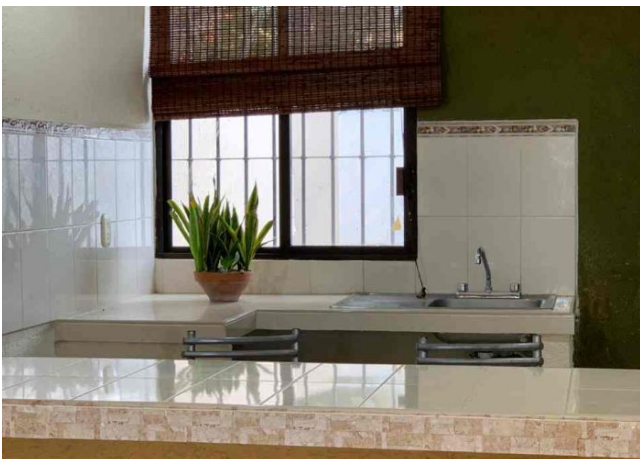

Plantas: 1

Descripción

Linda y cómoda casa de 1 planta, dentro de calle cerrada en Chuburná de Hidalgo; rodeada de diversos comercios, escuelas y vías de acceso con fácil comunicación a cualquier punto de la ciudad.

Interior

Sala-comedor corrido

Cocina con barra desayunadora

2 habitaciones con closet aéreo, aire acondicionado de 12 mil btu y cortinas

1 baño completo con cancel.

Exterior

2 puestos de estacionamiento

Amplio patio lateral.

Información adicional

CONDICIONES RENTA:

1 mes de renta

1 mes de depósito

$6,000 pago de convenio

Aval con propiedad en Yucatán o doble deposito en garantía.

Galería