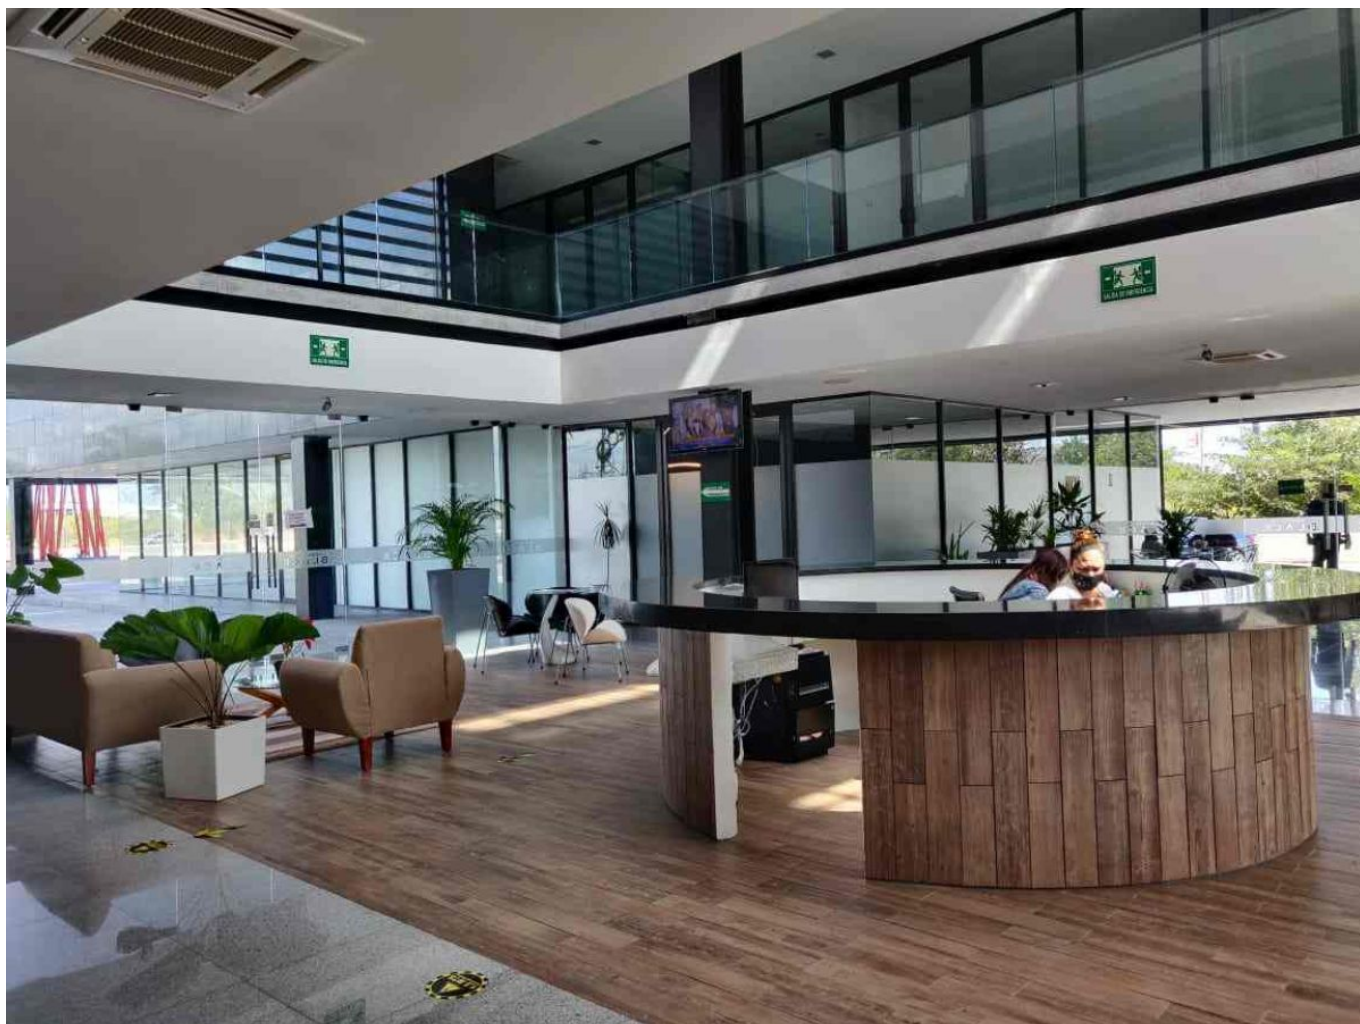

Se renta Oficina amueblada en importante Torre Ejecutiva.

Sodzil - Mérida, Yucatán

Precio: \$ 20,300.00 MXN

Tipo de propiedad: Oficina

Tipo de operación: Renta

Detalles

m² de construcción: 71

Medios baños: 1

Plazas de estacionamiento: 2

Plantas: 1

Descripción

Oficina amueblada en Importante Torre Ejecutiva al norte de la ciudad; a pie de periférico, con un acceso sencillo y rápido a cualquier zona de la ciudad.
Es el lugar Ideal para instalar tus oficinas y hacer crecer tu negocio.
La torre cuenta con variedad de amenidades y comodidades tanto para tu personal como para los clientes que te visiten.

Interior

2 privados con aire acondicionado
Sala de juntas o espacio de coworking para 5 oficinistas
Medio baño
Recepción.

Exterior

Bodega
Baños públicos por piso
3 elevadores
2 puestos de estacionamiento (uno techado)
2 salas de juntas (de 12 y 5 personas) para uso de todos bajo reservación
Cafetería
Vigilancia las 24 horas