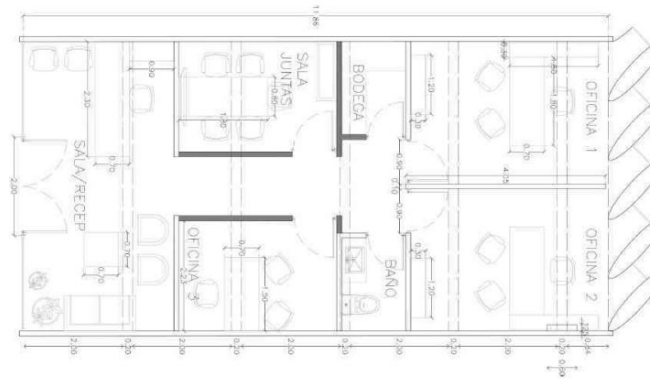

Aviso de privacidad: <https://www.grupotosc.com/privacidad>