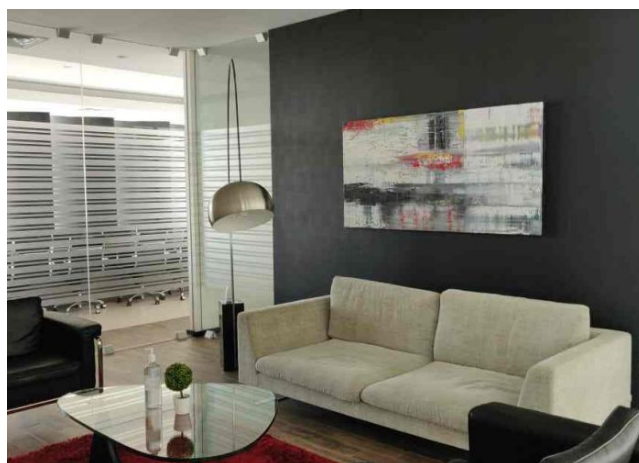

Formas y planes de pago

CONDICIONES DE RENTA:

1 mes de renta

Mes de depósito en garantía

Aval con propiedad en Yucatán libre de gravamen o en su defecto un segundo depósito en garantía

Gastos notariales.

Galería