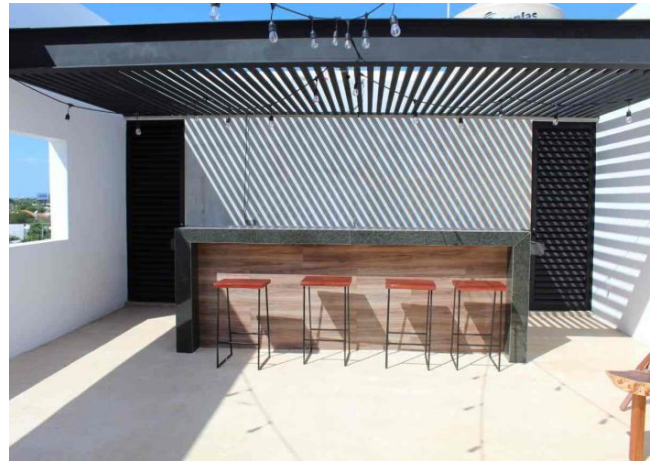

Aviso de privacidad: <https://www.grupotosc.com/privacidad>