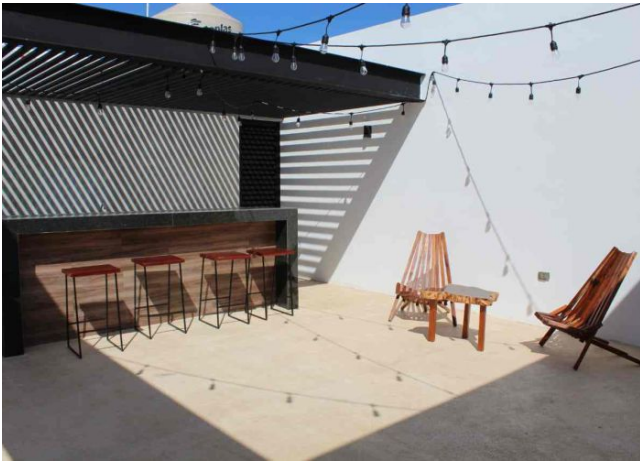

Aviso de privacidad: <https://www.grupotosc.com/privacidad>