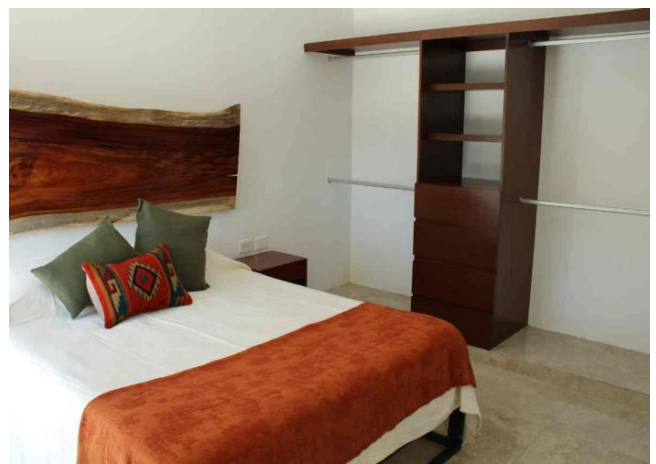

1 Mes de depósito en garantía

Convenio $6,000 MXN

Aval con propiedad en Yucatán libre de gravamen o doble depósito.

Galería