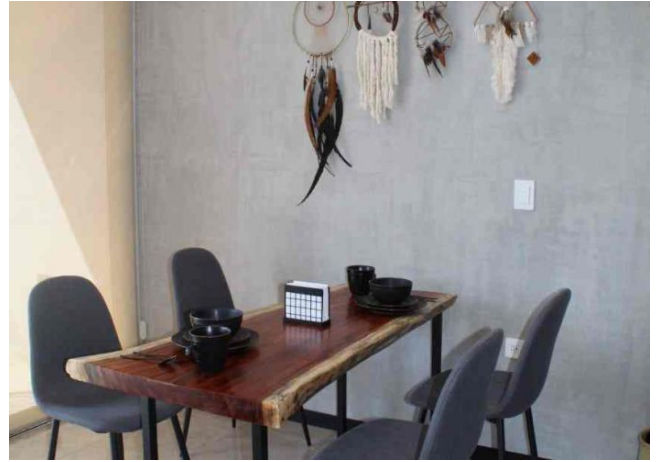

1 Mes de depósito en garantía

Convenio $6,000 MXN

Aval con propiedad en Yucatán libre de gravamen o doble depósito.

Galería