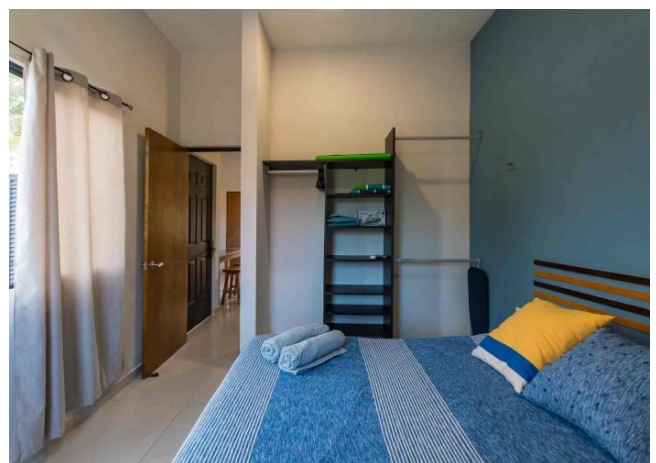

Cortinas semi black out en todas las áreas

Ventiladores de techo en sala, comedor y habitaciones

Boiler de 38lt

Tanque estacionario de 120lt

Instalaciones de gas para estufa y boiler

Bomba presurizadora

Pozos de llenado y desagüe para la alberca.

CONDICIONES VENTA:

$20,000 apartado

20% enganche y firma de promesa de compra venta

Saldo contra entrega.

ACEPTAMOS RECURSOS PROPIOS, CRÉDITOS BANCARIOS E INFONAVIT.

Galería