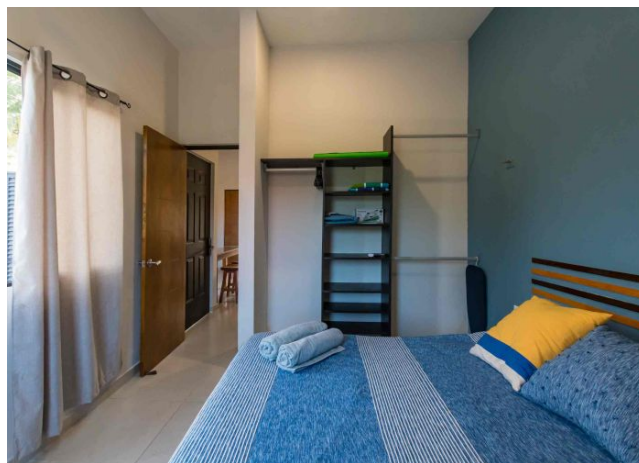

Cortinas semi black out en todas las áreas

Ventiladores de techo en sala, comedor y habitaciones

Boiler de 38lt

Tanque estacionario de 120lt

Instalaciones de gas para estufa y boiler

Bomba presurizadora

Pozos de llenado y desagüe para la alberca.

CONDICIONES VENTA:

$20,000 apartado

20% enganche y firma de promesa de compra venta

Saldo contra entrega.

ACEPTAMOS RECURSOS PROPIOS, CRÉDITOS BANCARIOS E INFONAVIT.

Galería