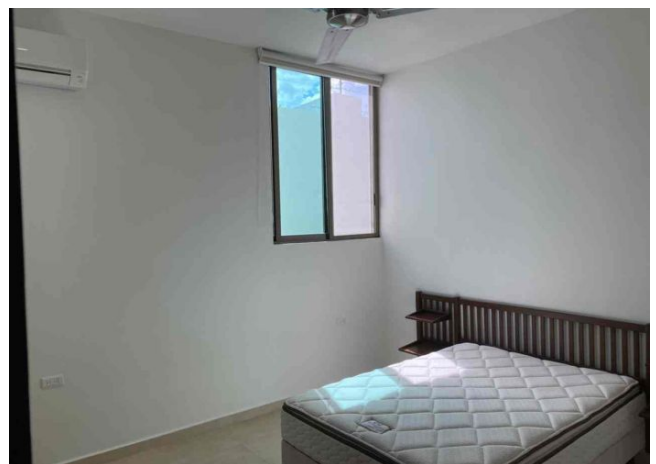

1 mes de depósito
1 mes de convenio
AVAL o doble depósito.

Galería