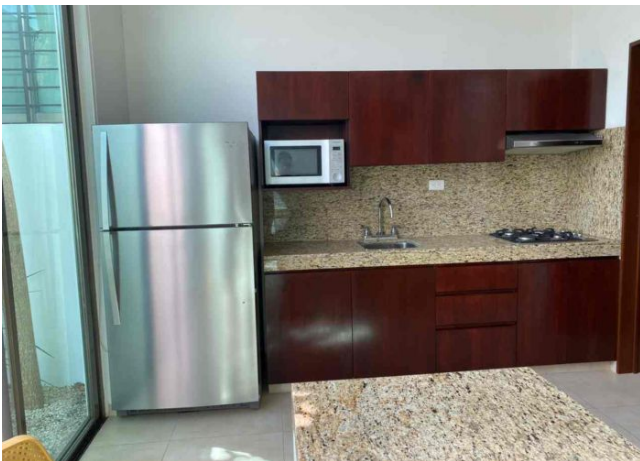

1 mes de depósito
1 mes de convenio
AVAL o doble depósito.

Galería