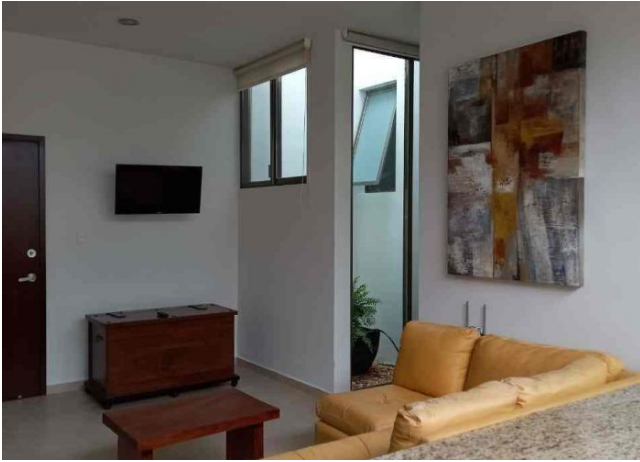

1 mes de depósito
1 mes de convenio
AVAL o doble depósito.

Galería