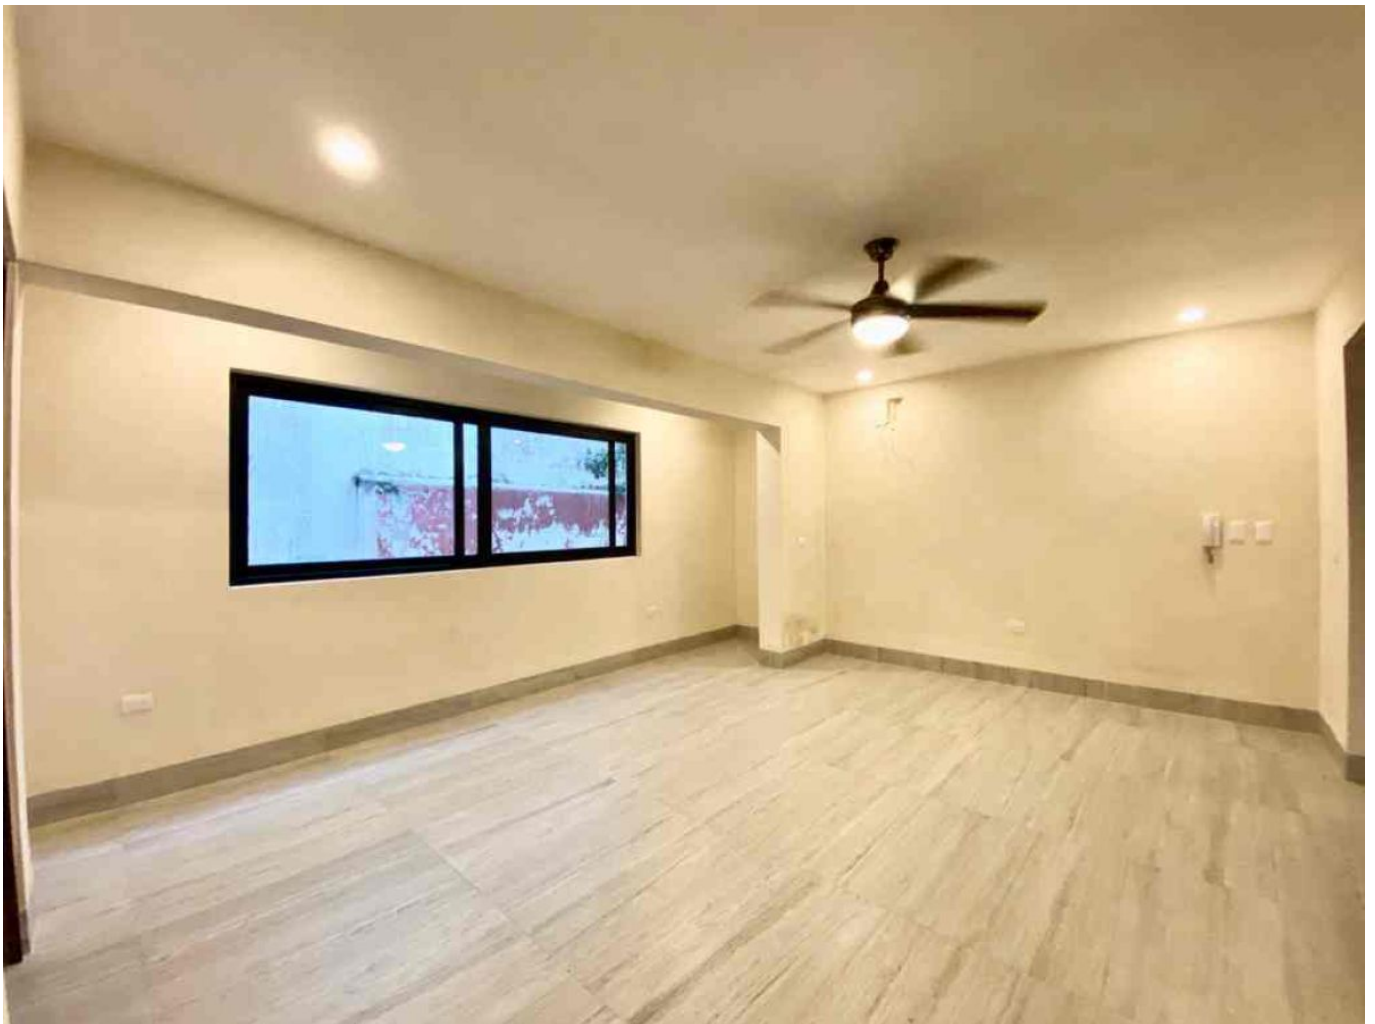

Oficina o local comercial con circuito cerrado, en zona norte.

Sodzil - Mérida, Yucatán

Precio: \$ 7,000.00 MXN

Tipo de propiedad: Oficina

Tipo de operación: Renta

Detalles

m² de construcción: 30

Habitaciones: 1

Baños: 1

Plazas de estacionamiento: 1

Plantas: 1

Descripción

Oficina en Sodzil Norte, de espacios abiertos, en planta baja, aproximadamente de 30 m2 (irregular).

Interior

Medio baño

Interfón