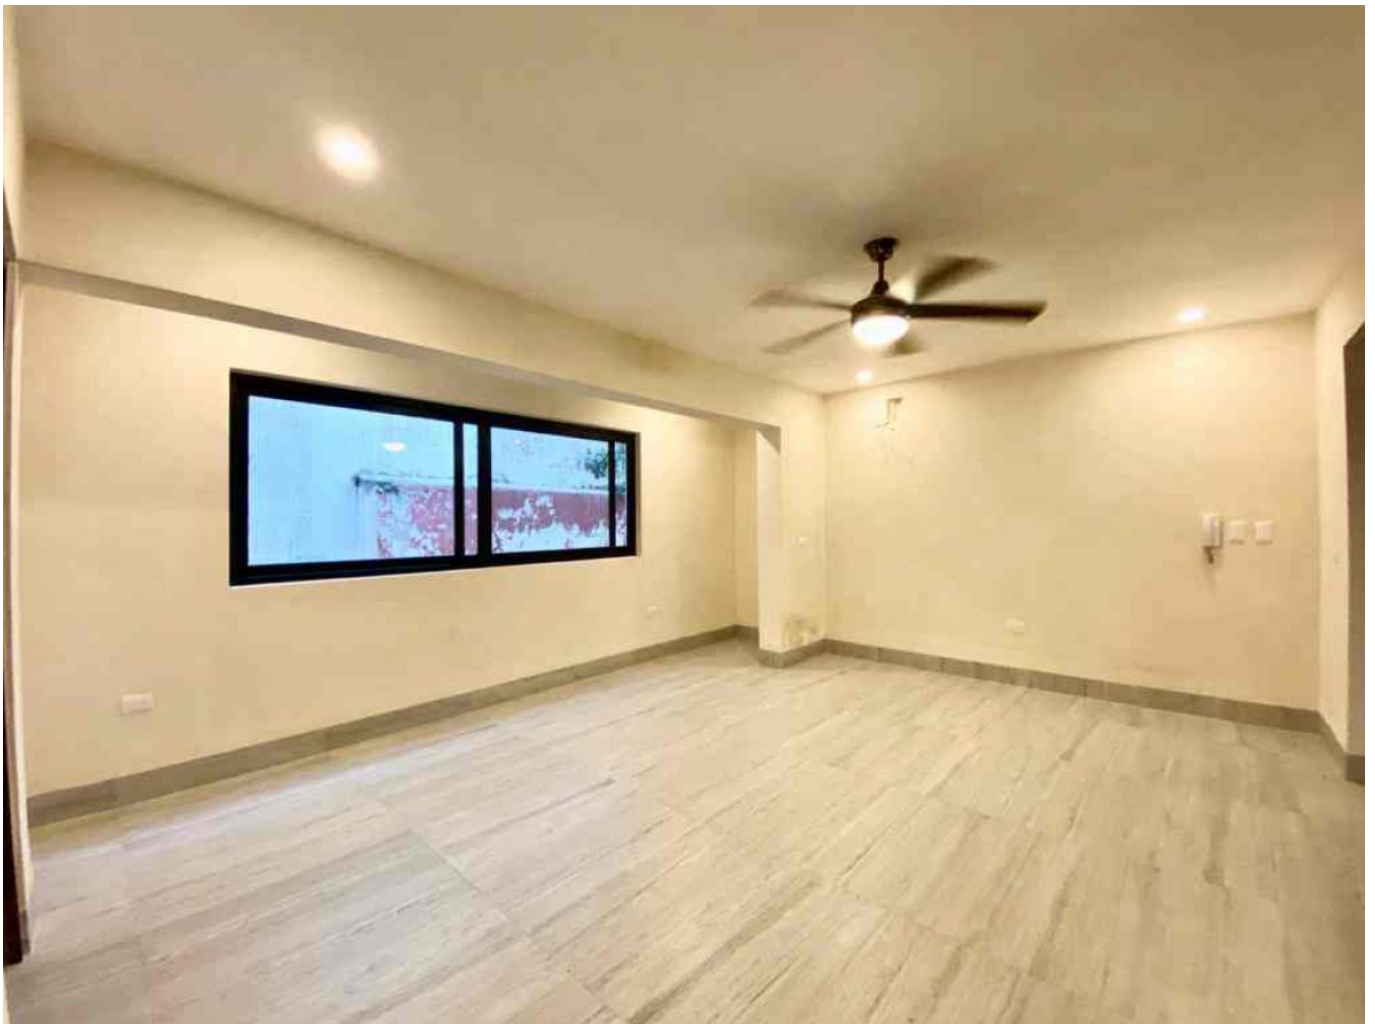

**Oficina o local comercial con circuito cerrado, en zona norte.**

**Sodzil - Mérida, Yucatán**

**Precio:** \$ 7,000.00 MXN

**Tipo de propiedad:** Oficina

**Tipo de operación:** Renta

---

## Descripción

Oficina en Sodzil Norte, de espacios abiertos, en planta baja, aproximadamente de 30 m2 (irregular).

## Interior

Medio baño

Interfón

Internet de 20 mb incluido

Agua incluida

Mantenimiento general incluido.