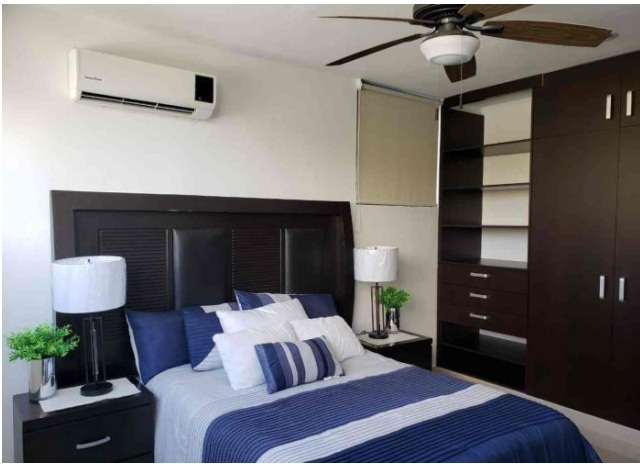

Aviso de privacidad: <https://www.grupotosc.com/privacidad>