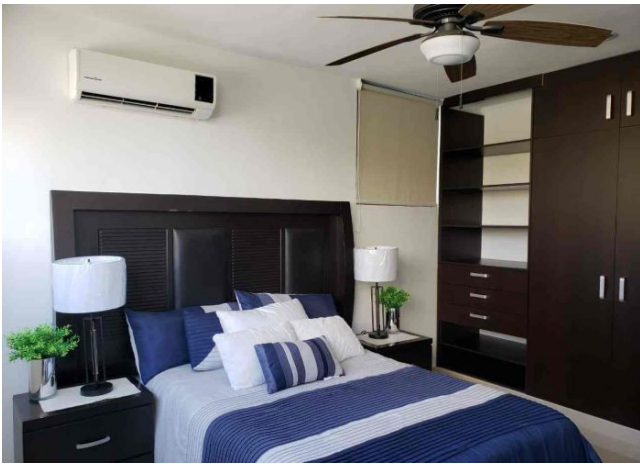

Aviso de privacidad: <https://www.grupotosc.com/privacidad>