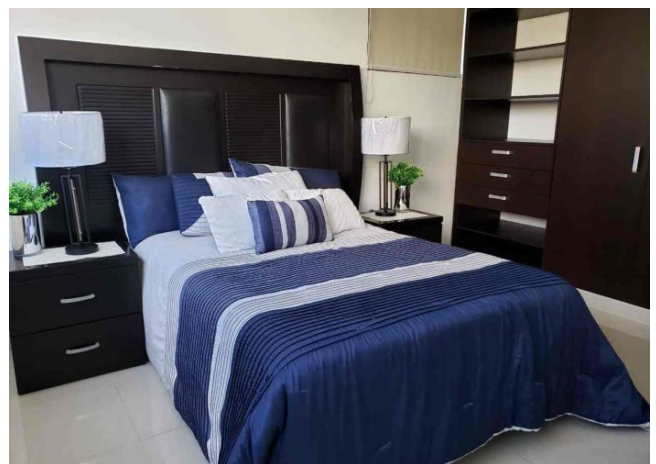

Aval o doble depósito.

Galería