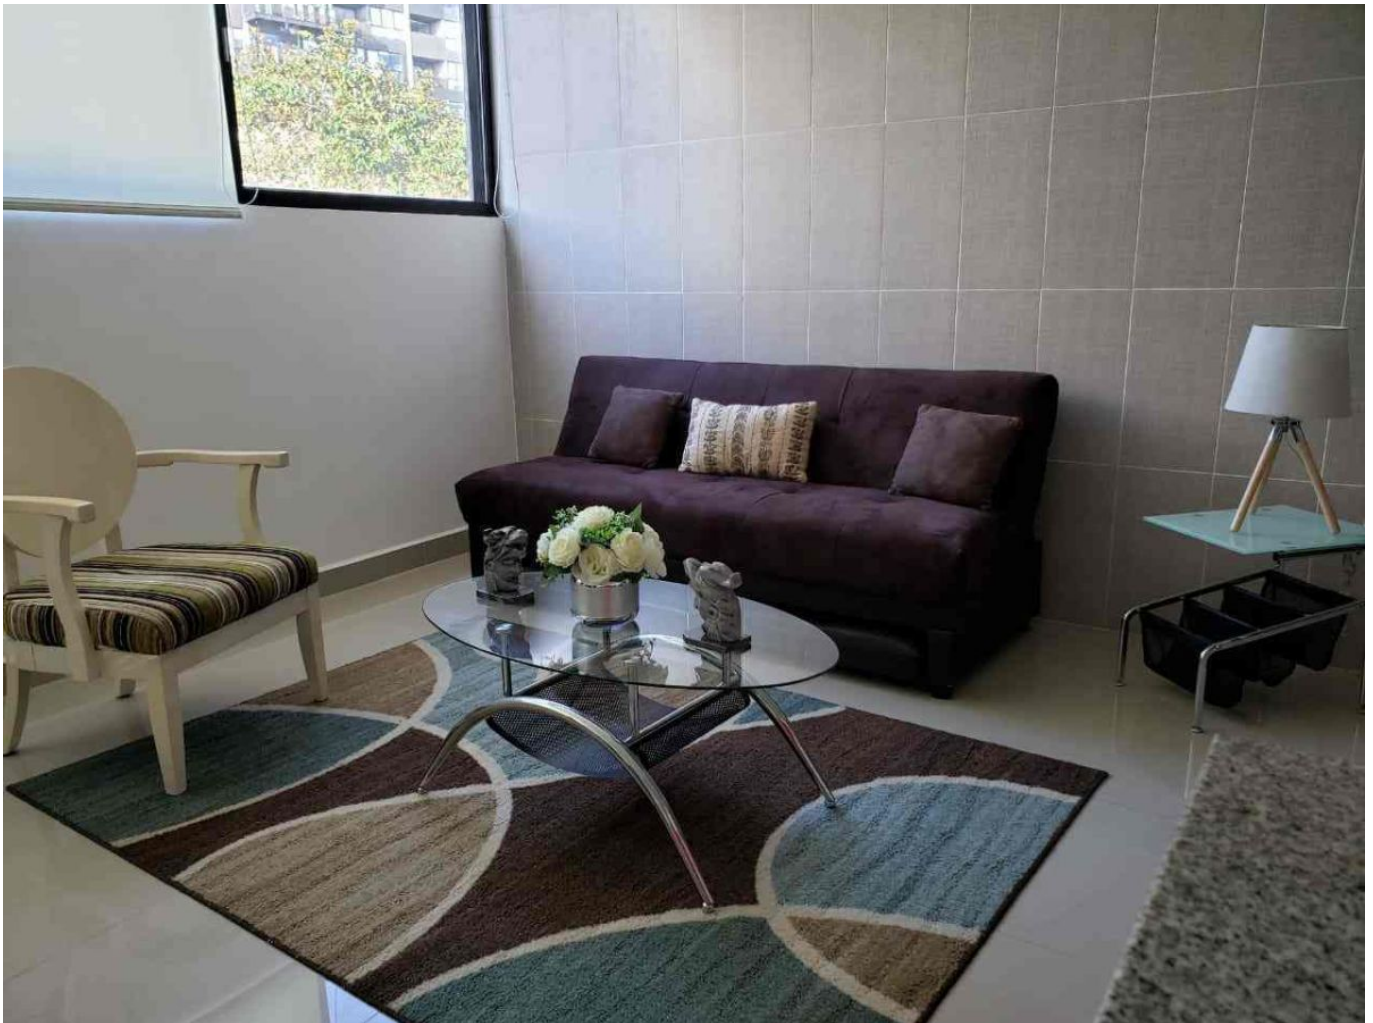

**Hermoso departamento de 2 recámaras, amueblado,
en ubicación privilegiada.**

Montes De Ame - Mérida, Yucatán

Precio: $ 13,500.00 MXN

Tipo de propiedad: Departamento

Tipo de operación: Renta

Detalles

m² de construcción: 110

Habitaciones: 2

Baños: 2

Plazas de estacionamiento: 2