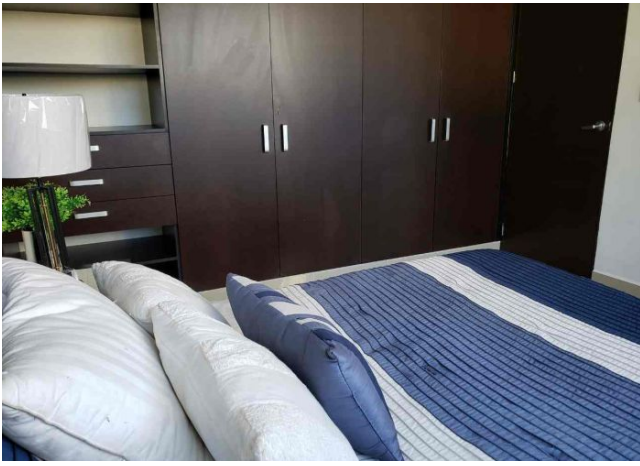

Aviso de privacidad: <https://www.grupotosc.com/privacidad>