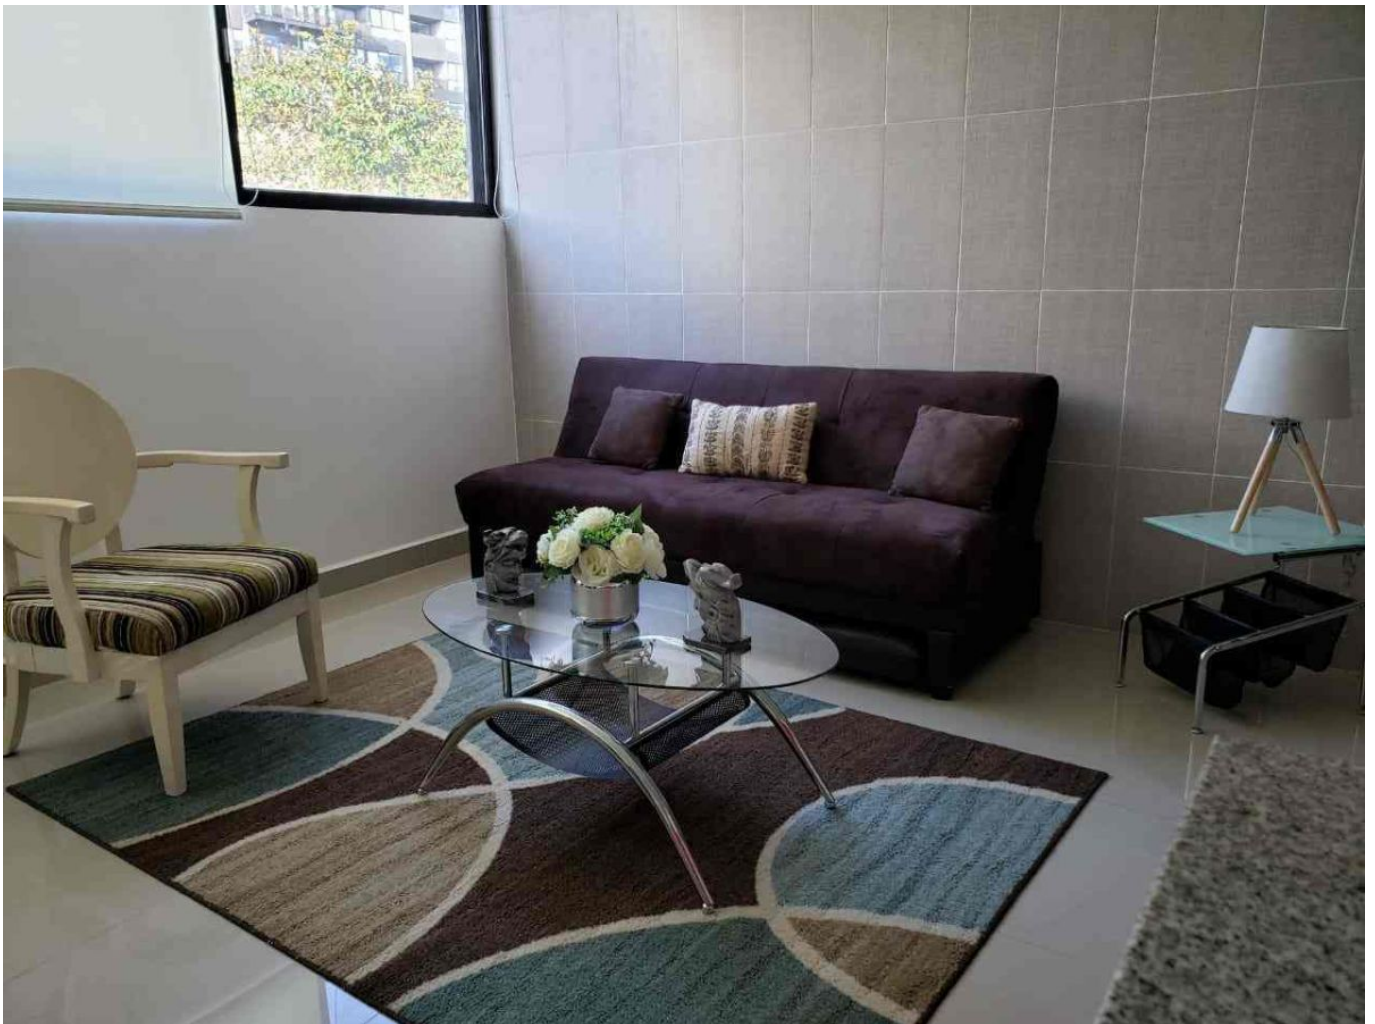

**Hermoso departamento de 2 recámaras, amueblado,
en ubicación privilegiada.**

Montes De Ame - Mérida, Yucatán

Precio: $ 13,500.00 MXN

Tipo de propiedad: Departamento

Tipo de operación: Renta