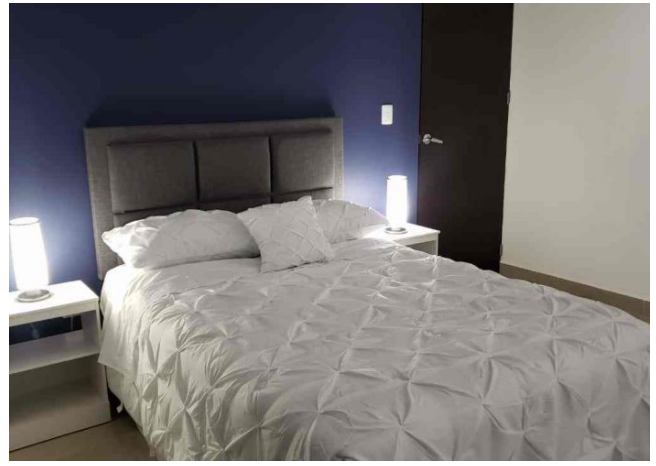

Asesor inmobiliario

Laura Padrón

laura@grupotosc.com

9995283737

Aviso de privacidad: <https://www.grupotosc.com/privacidad>