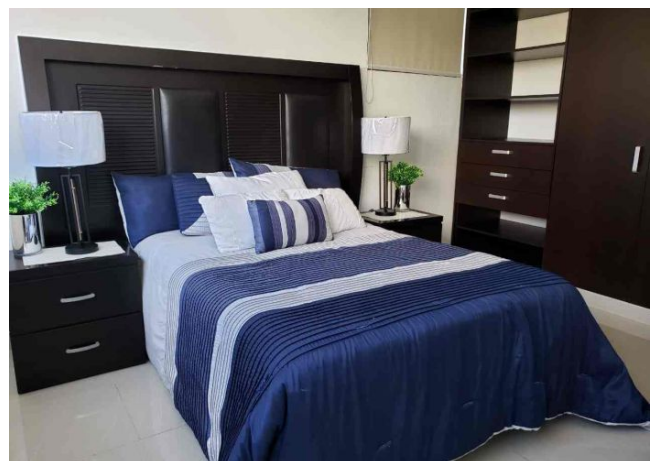

CONDICIONES RENTA:
Mes de renta
Mes de depósito
Gastos de convenio
Aval o doble depósito.

Galería