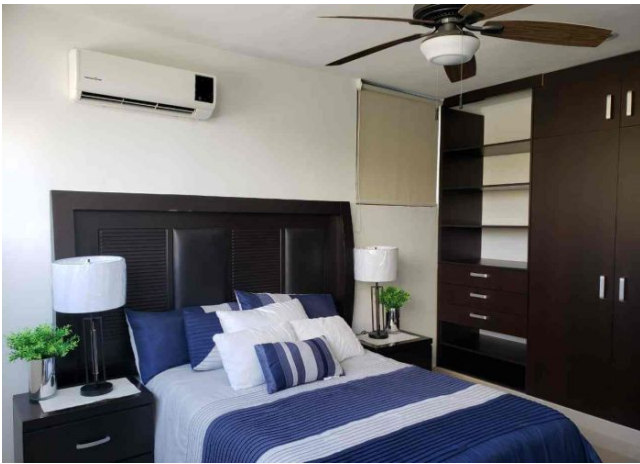

Asesor inmobiliario

Laura Padrón

laura@grupotosc.com

9995283737

Aviso de privacidad: <https://www.grupotosc.com/privacidad>