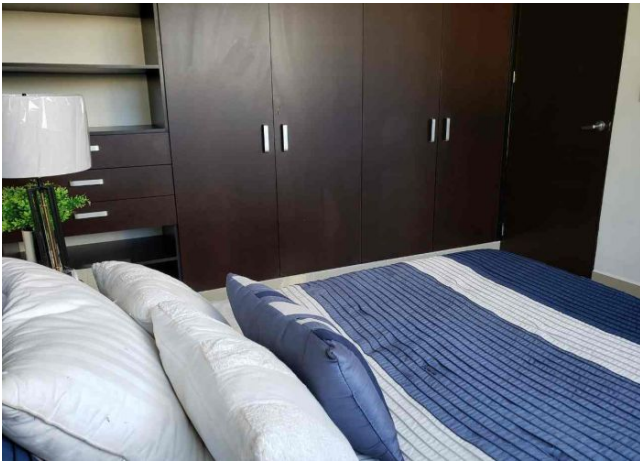

Asesor inmobiliario

Laura Padrón

laura@grupotosc.com

9995283737

Aviso de privacidad: <https://www.grupotosc.com/privacidad>