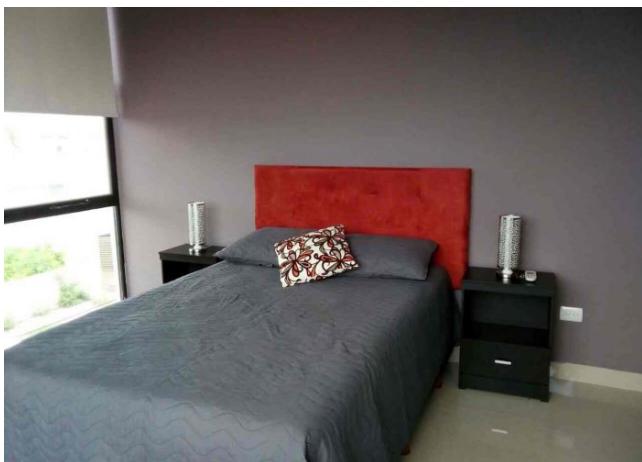

Formas y planes de pago

CONDICIONES RENTA:

Mes de renta

Mes de depósito

gastos de convenio

Aval o doble depósito.

Galería