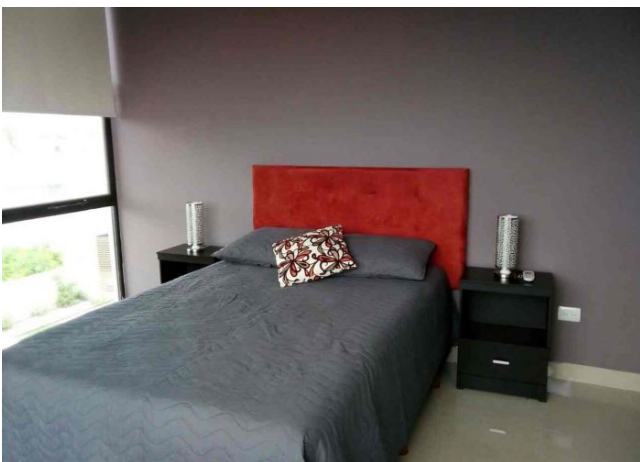

Formas y planes de pago

CONDICIONES RENTA:

Mes de renta

Mes de depósito

gastos de convenio

Aval o doble depósito.

Galería