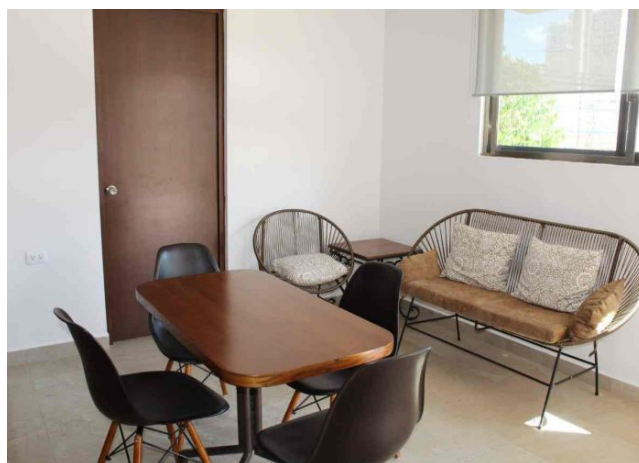

Mosquiteros
Ventiladores
Boiler eléctrico
Persianas black out.

Formas y planes de pago

REQUISITOS DE RENTA:

1 mes de renta anticipada

1 mes de depósito en garantía

$6,000 MXN de convenio

Aval con propiedad en Yucatán libre de gravamen o doble depósito en garantía.

Galería