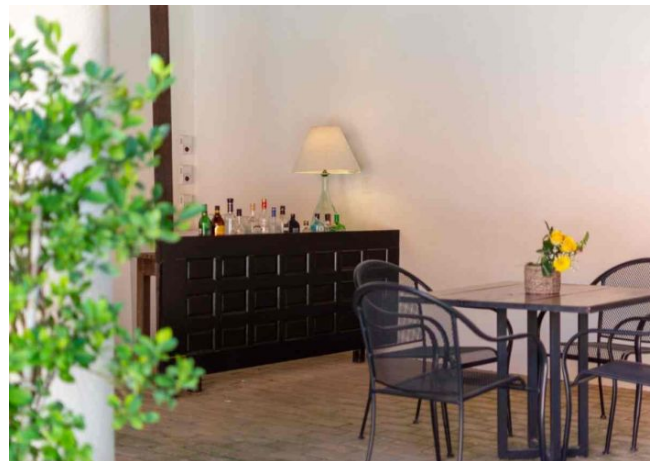

Formas y planes de pago

CONDICIONES RENTA:

1 mes de renta

1 mes de depósito

Gastos de convenio

Aval o doble depósito.

Galería