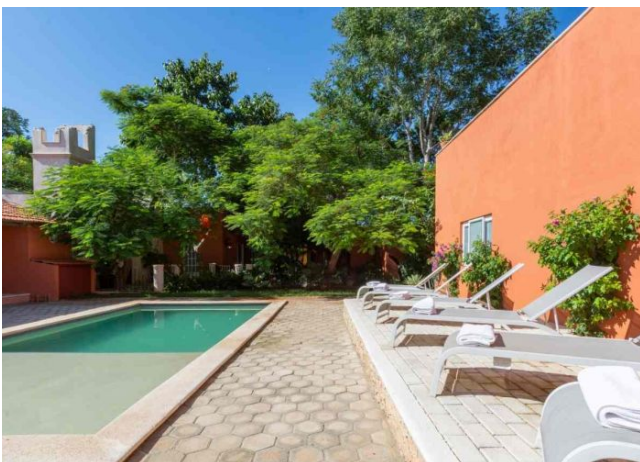

Formas y planes de pago

CONDICIONES RENTA:

1 mes de renta

1 mes de depósito

Gastos de convenio

Aval o doble depósito.

Galería