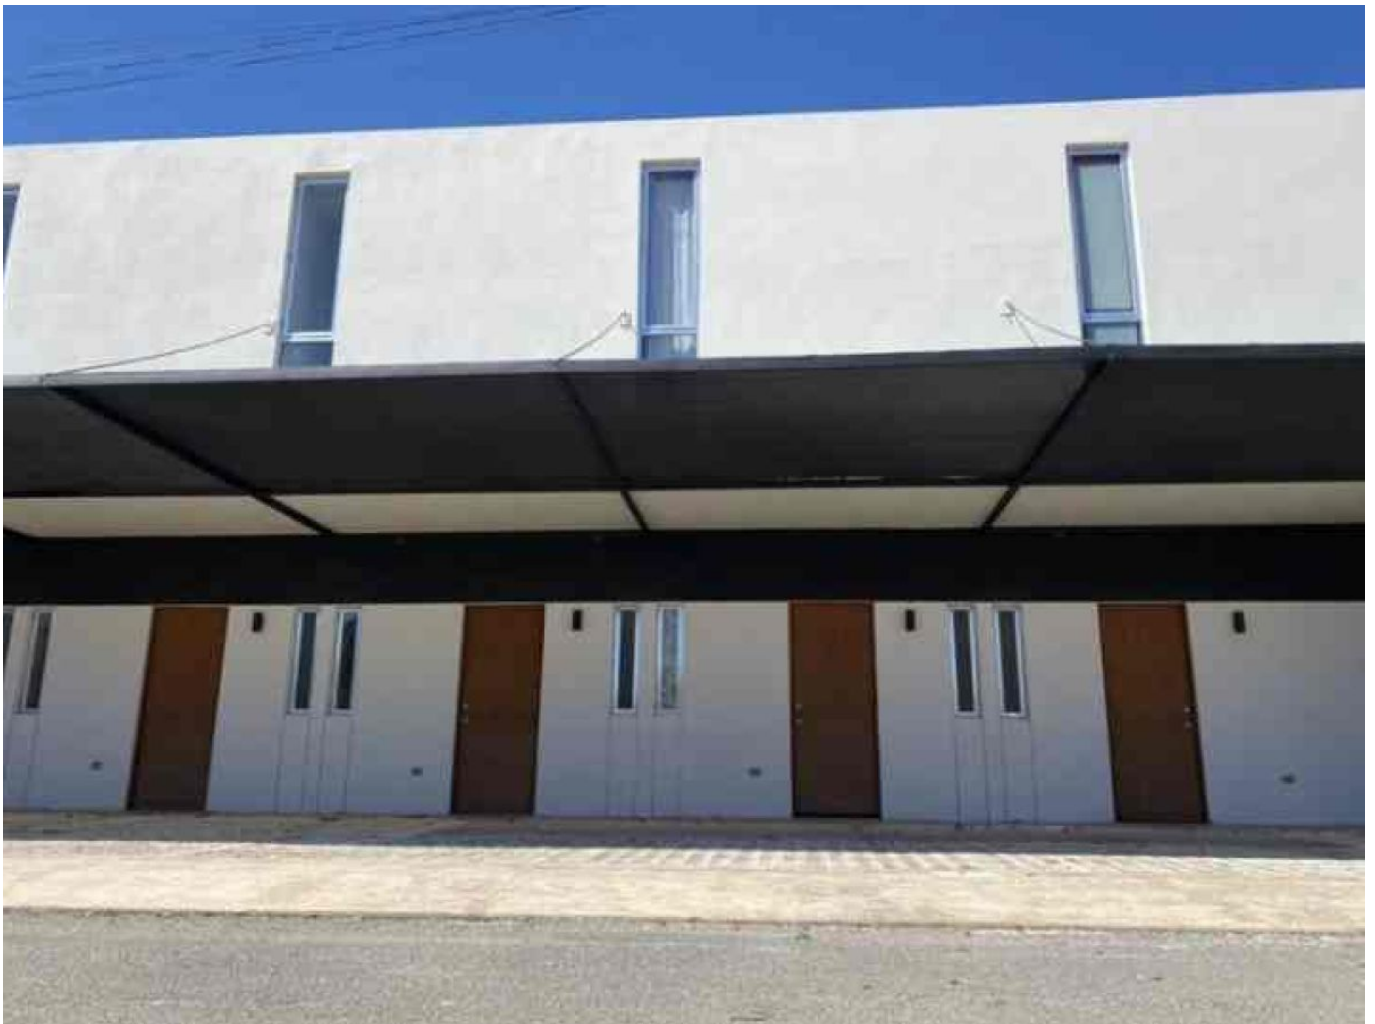

**Townhouse de 2 recámaras en renta, con excelente ubicación en colonia privilegiada de la zona norte.**

**Montebello - Mérida, Yucatán**

**Precio:** \$ 13,000.00 MXN

**Tipo de propiedad:** Townhouse

**Tipo de operación:** Renta

## Descripción

Hermoso Townhouse amueblado, de amplios espacios, con increíble ubicación; a solo una cuadra de García Lavín, corazón de la zona norte; a 5 minutos de supermercados, farmacias, restaurantes, bares, gimnasios, escuelas; la mejor opción para vivir.

## Exterior

Terraza

Jardín

2 cajones de estacionamiento techado con maya sombra.