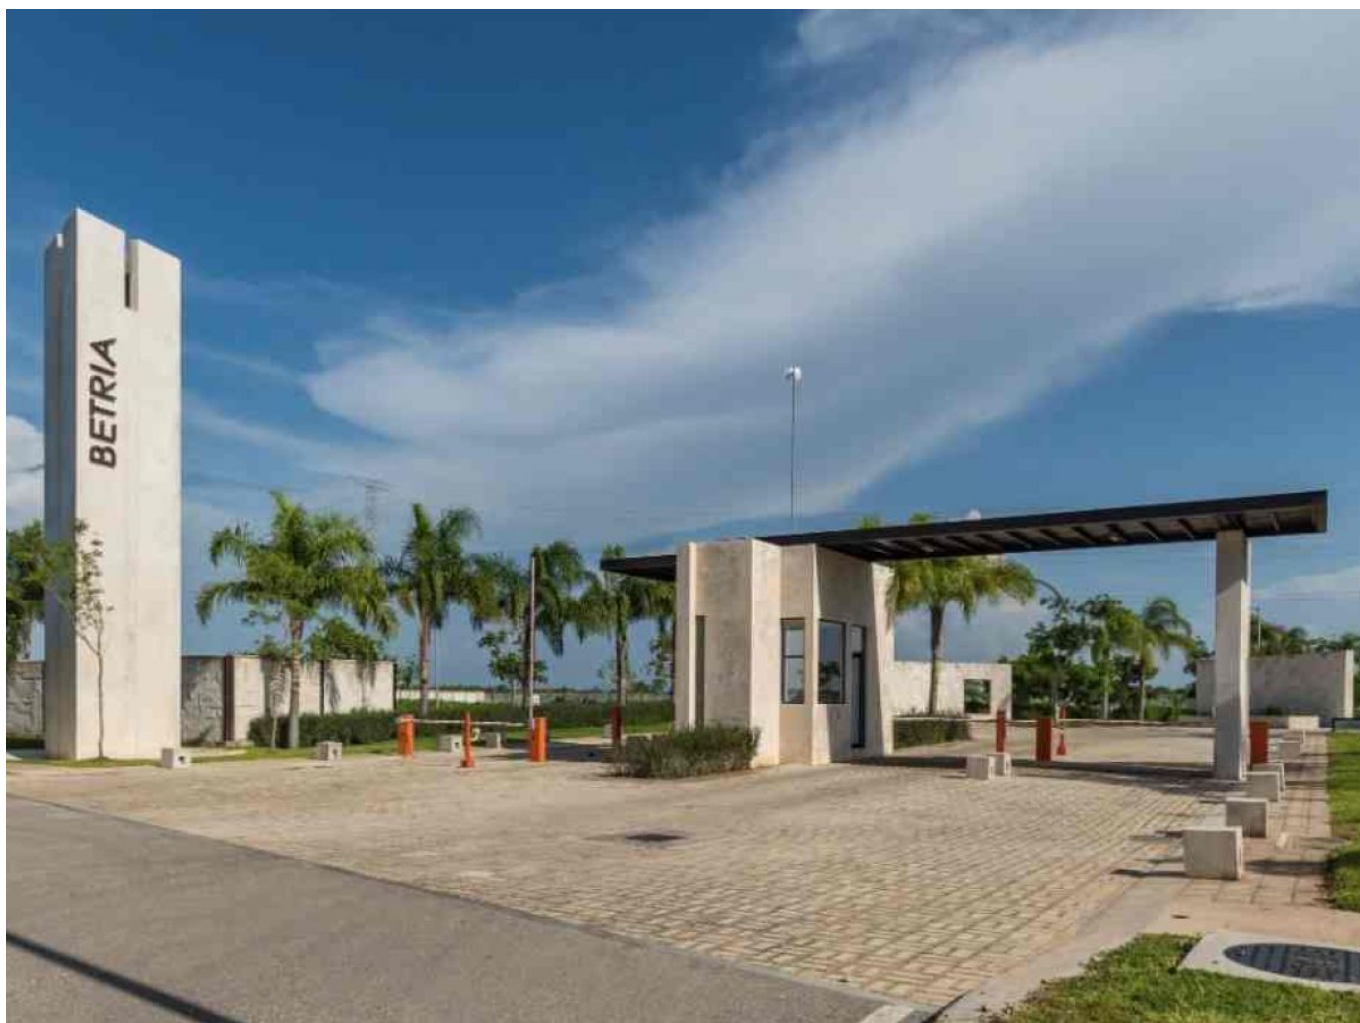

Terreno en esquina, dentro de Soluna Residencial.

Temozon Norte - Mérida, Yucatán

Precio: \$ 1,622,150.00 MXN

Tipo de propiedad: Terreno

Tipo de operación: Venta

Detalles

m² del terreno: 322

Descripción

Los lotes residenciales premium ubicados en Temozón Norte, zona de alta plusvalía, en la privada Betria dentro de SOLUNA; desarrollo que brinda una ubicación privilegiada, calidad de vida y seguridad; así como

amenidades para disfrutar con amigos y familia.

Exterior

SOLUNA CUENTA CON:

Caseta de vigilancia y acceso controlado
Parque recreativo y ciclista
Parque cultural (zona arqueológica)
Zonas comerciales (posteriormente)