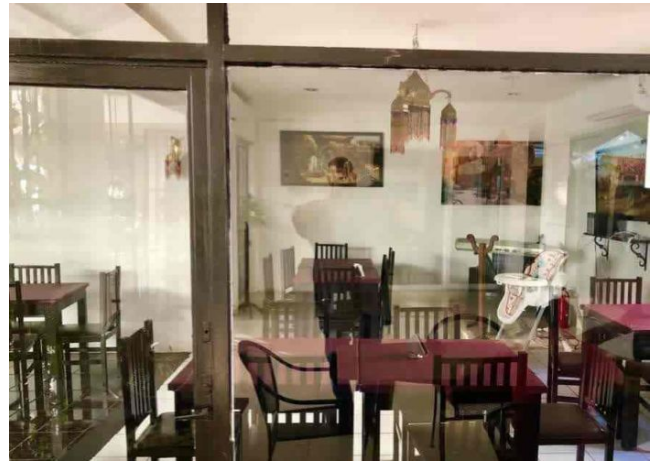

Baños: 1

Plantas: 1

Disponibilidad: 09/12/2018

Descripción

Local con excelente ubicación en una de las zonas más transitadas de la colonia campestre, ideal para restaurante o cafetería.

Interior

Cuenta con cocina, barra y área para colocar mesas. Medidas de tres por ocho (24 m2), 1 baño.

Exterior

Más de 20 metros de terraza que se pueden utilizar para colocar mesas, con vista desde la avenida campestre.

Información adicional

Requisitos:

Mes de renta / Mes de depósito / Mes de convenio.

Galería