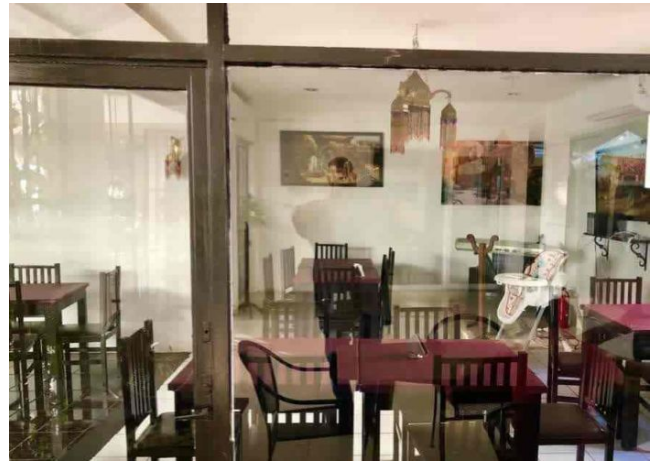

Aviso de privacidad: <https://www.grupotosc.com/privacidad>