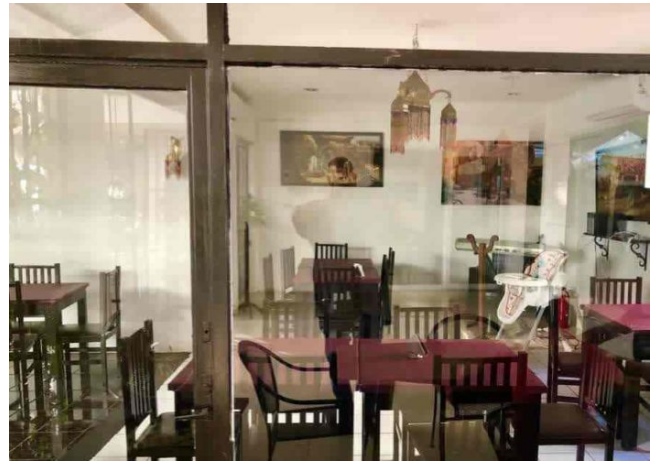

Baños: 1

Plantas: 1

Disponibilidad: 09/12/2018

Descripción

Local con excelente ubicación en una de las zonas más transitadas de la colonia campestre, ideal para restaurante o cafetería.

Interior

Cuenta con cocina, barra y área para colocar mesas. Medidas de tres por ocho (24 m2), 1 baño.

Exterior

Más de 20 metros de terraza que se pueden utilizar para colocar mesas, con vista desde la avenida campestre.

Información adicional

Requisitos:

Mes de renta / Mes de depósito / Mes de convenio.

Galería