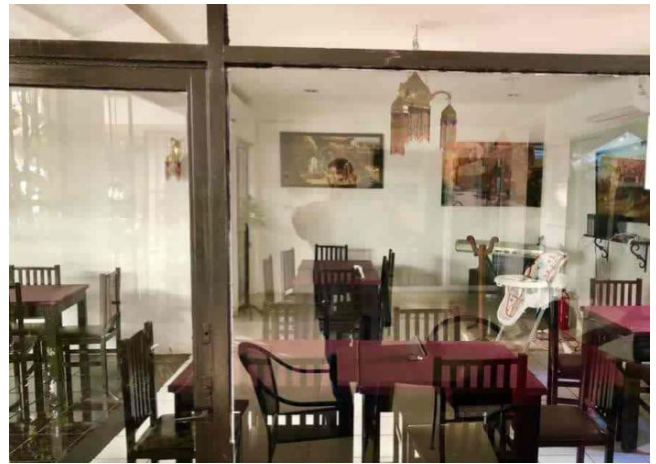

Baños: 1

Plantas: 1

Disponibilidad: 09/12/2018

Descripción

Local con excelente ubicación en una de las zonas más transitadas de la colonia campestre, ideal para restaurante o cafetería.

Interior

Cuenta con cocina, barra y área para colocar mesas. Medidas de tres por ocho (24 m2), 1 baño.

Exterior

Más de 20 metros de terraza que se pueden utilizar para colocar mesas, con vista desde la avenida campestre.

Información adicional

Requisitos:

Mes de renta / Mes de depósito / Mes de convenio.

Galería